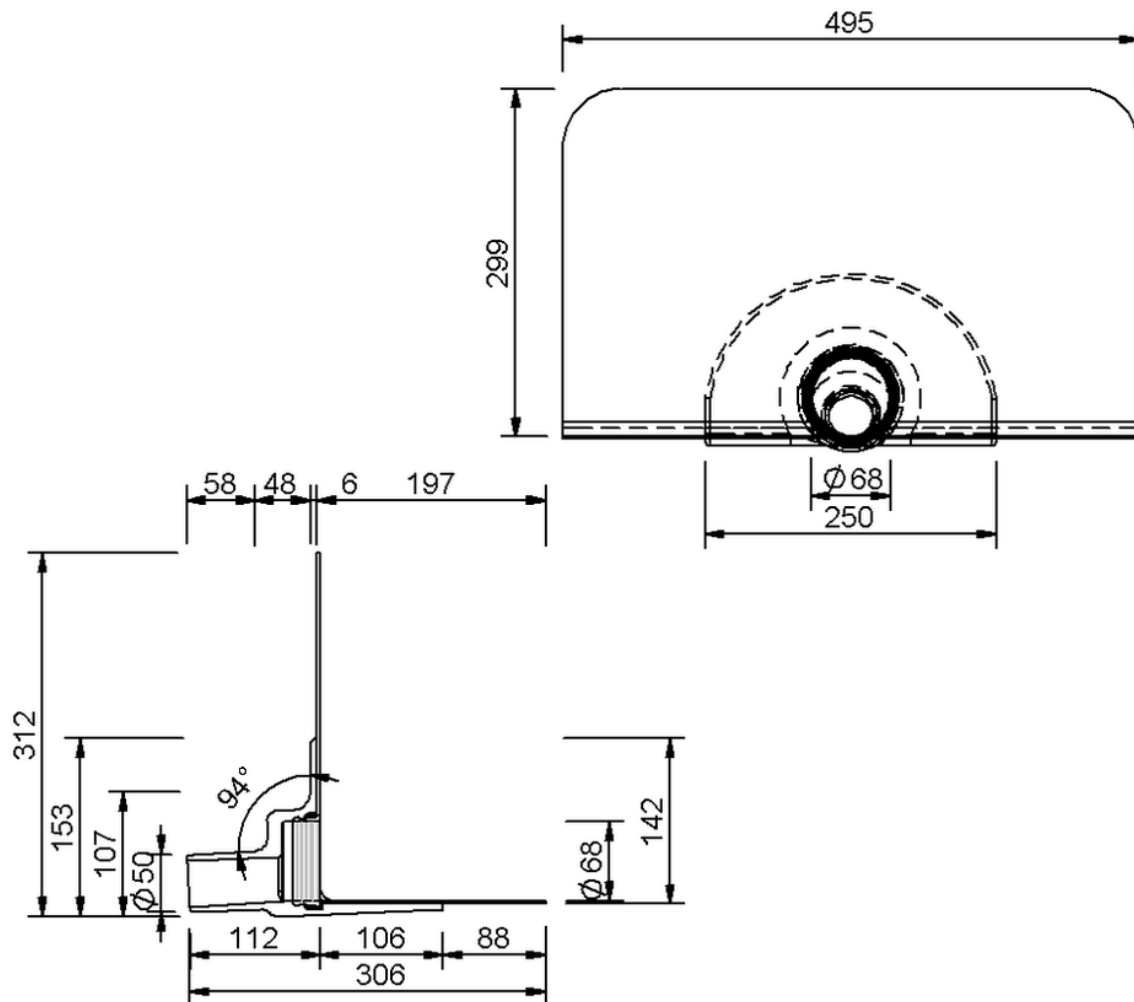

# Technische Zeichnung Sita**Easy** DN 50

SitaEasy DN 50, mit Thermoplan TL perlweiß-Manschette

Artikelnummer

183029

Änderungen auf Grund technischer Weiterentwicklung, Irrtümer und Druckfehler vorbehalten.