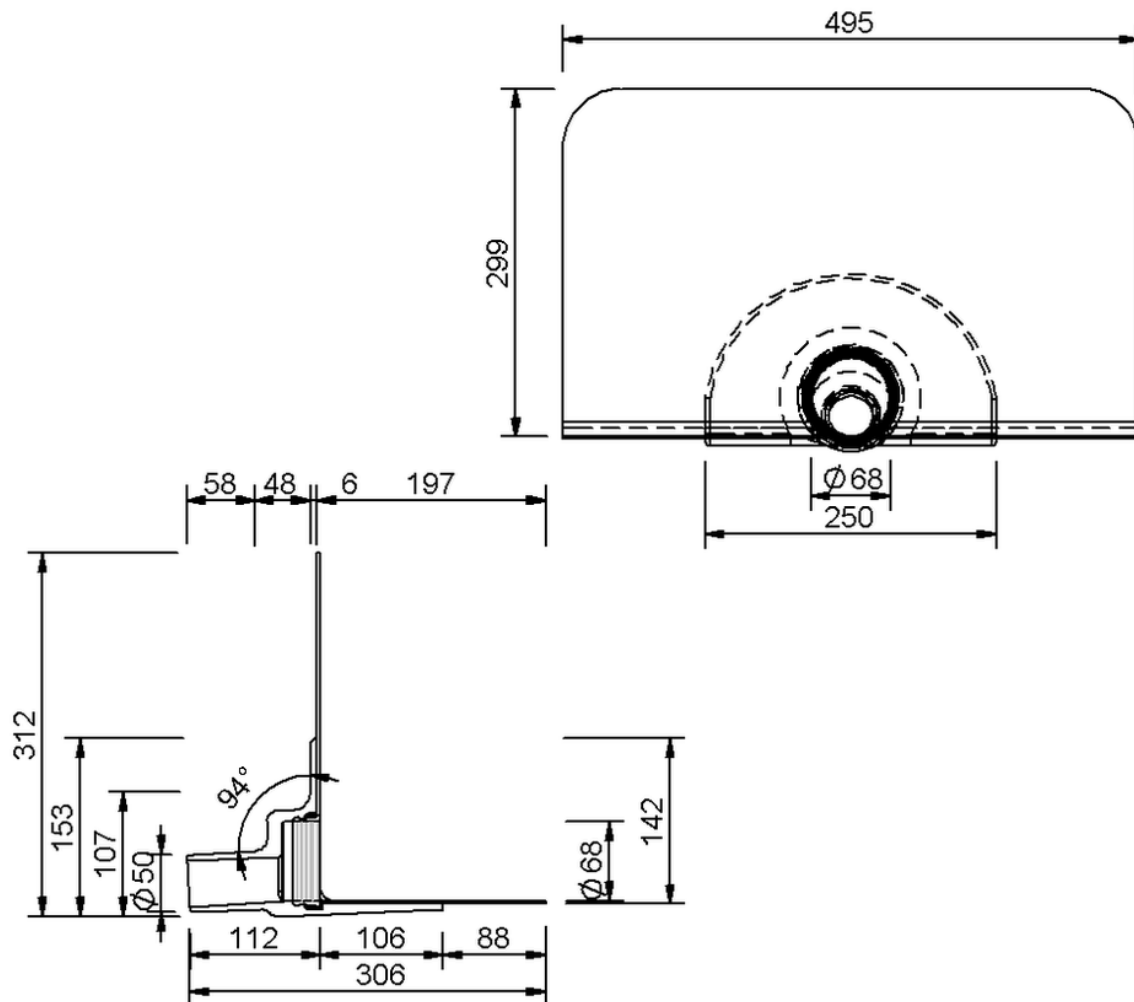

Technische Zeichnung Sita**Easy** DN 50

SitaEasy DN 50, mit Elevate UltraPly grau-Manschette

Artikelnummer

183042

Änderungen auf Grund technischer Weiterentwicklung, Irrtümer und Druckfehler vorbehalten.

Sita Bauelemente GmbH * Ferdinand-Braun-Straße 1 * 33378 Rheda-Wiedenbrück * Fon +49 2522 8340-0 * Fax +49 2522 8340-100 * info@sita-bauelemente.de * www.sita-bauelemente.de