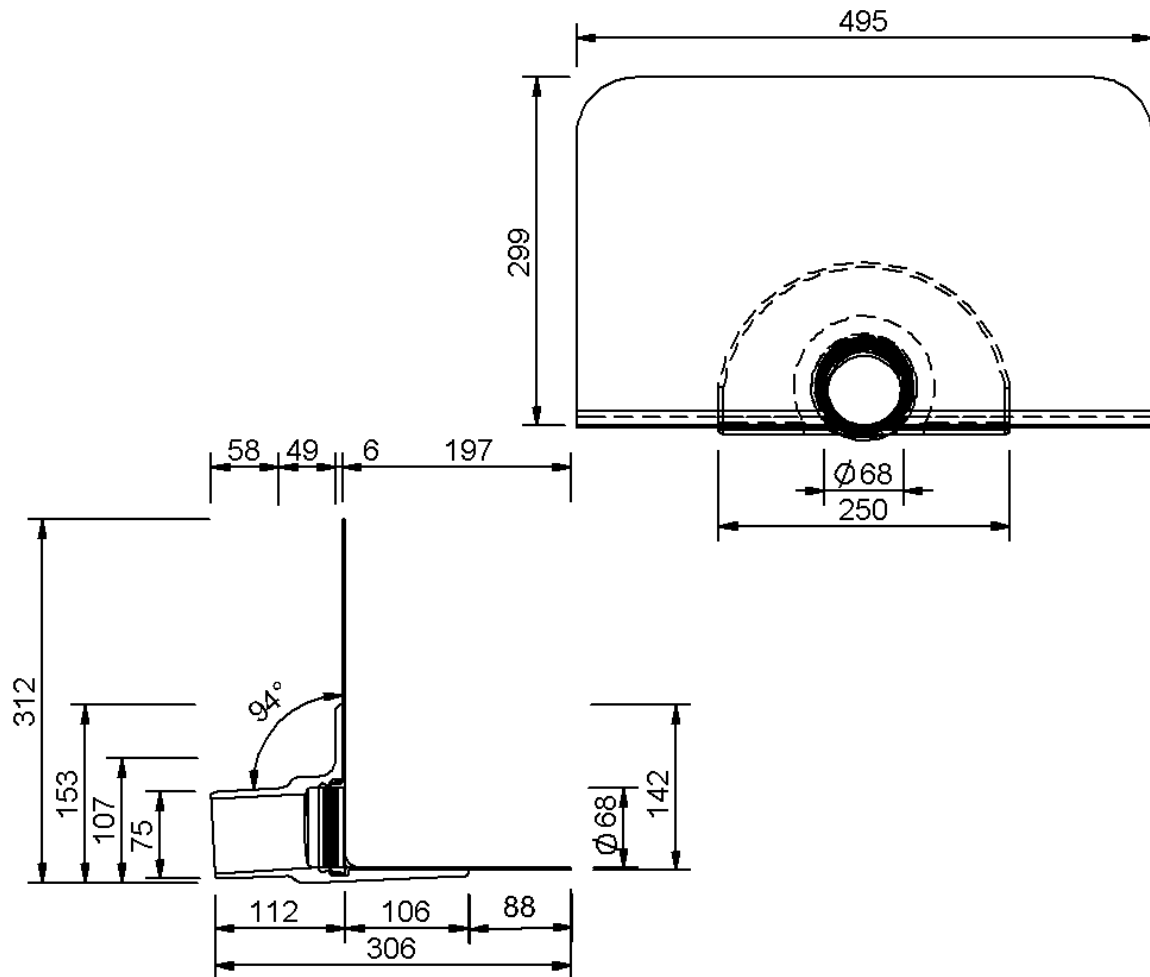

Technische Zeichnung SitaEasy DN 70

SitaEasy DN 70, mit Bitumen-Manschette

Artikelnummer

183200

Änderungen auf Grund technischer Weiterentwicklung, Irrtümer und Druckfehler vorbehalten.

Sita Bauelemente GmbH * Ferdinand-Braun-Straße 1 * 33378 Rheda-Wiedenbrück * Fon +49 2522 8340-0 * Fax +49 2522 8340-100 *
info@sita-bauelemente.de * www.sita-bauelemente.de