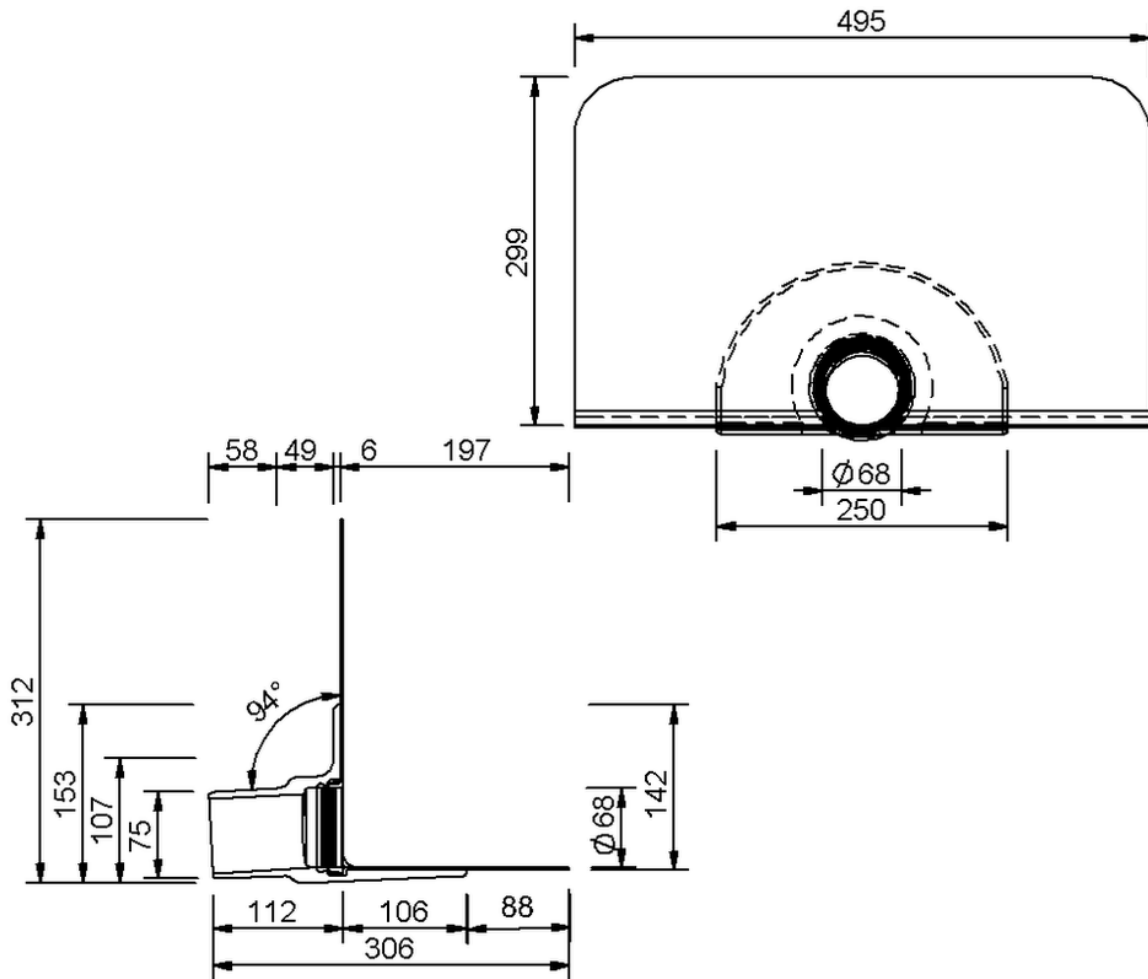

Technische Zeichnung SitaEasy DN 70

SitaEasy DN 70, mit Thermoplan TL silbergrau-Manschette

Artikelnummer

18320107

Änderungen auf Grund technischer Weiterentwicklung, Irrtümer und Druckfehler vorbehalten.