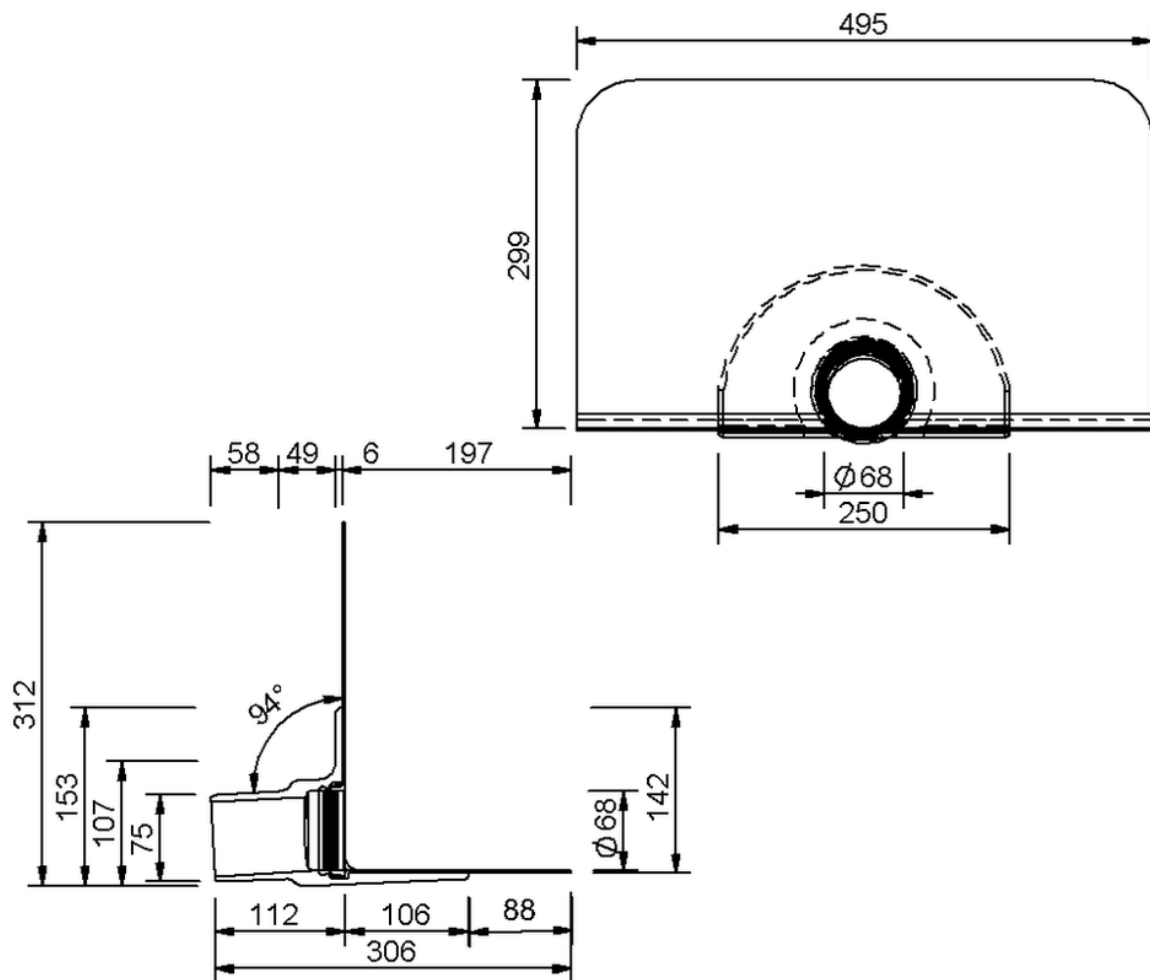

# Technische Zeichnung Sita**Easy** DN 70

SitaEasy DN 70, mit Elevate QuickSeam SA Flashing-Manschette

Artikelnummer

183203

Änderungen auf Grund technischer Weiterentwicklung, Irrtümer und Druckfehler vorbehalten.