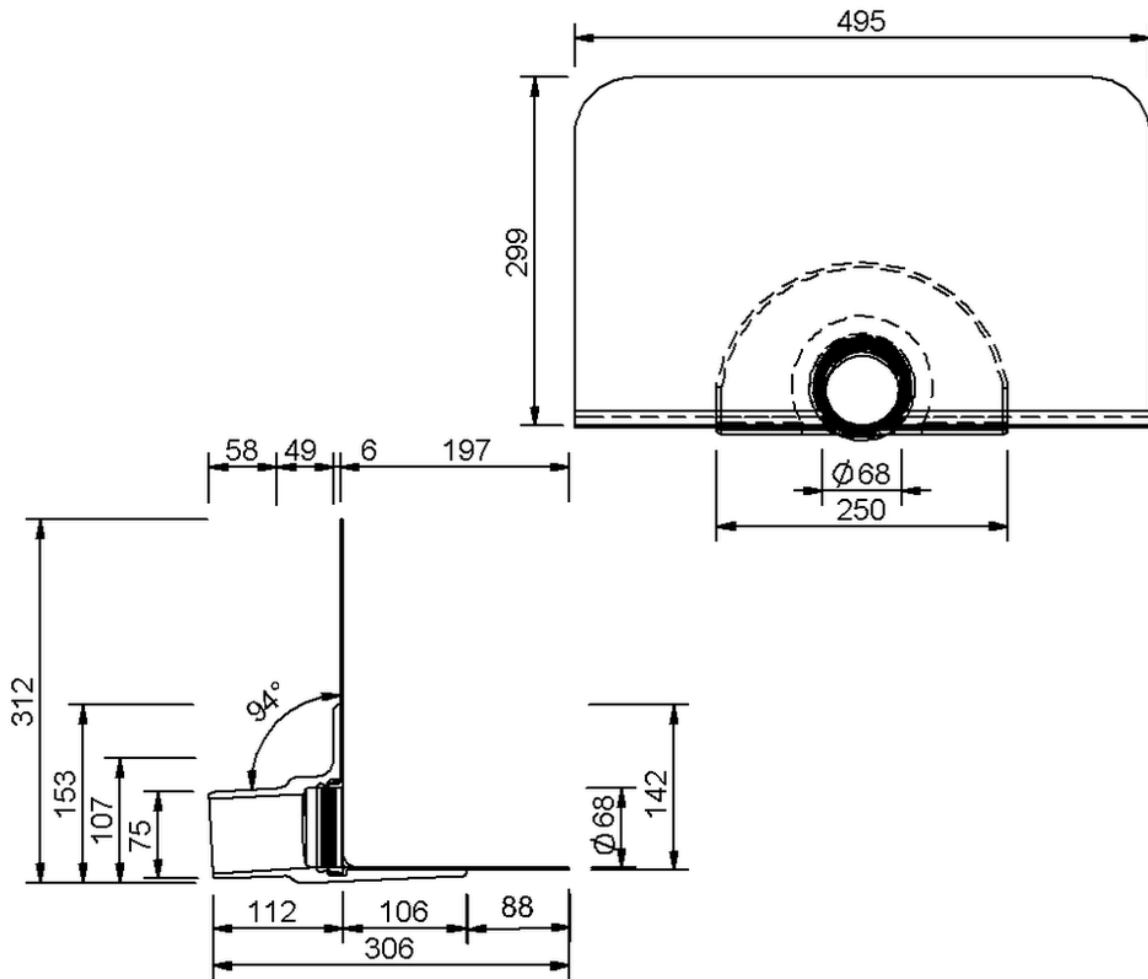

Technische Zeichnung Sita**Easy** DN 70

SitaEasy DN 70, mit Mapeplan T D-Manschette

Artikelnummer

183204

Änderungen auf Grund technischer Weiterentwicklung, Irrtümer und Druckfehler vorbehalten.

Sita Bauelemente GmbH * Ferdinand-Braun-Straße 1 * 33378 Rheda-Wiedenbrück * Fon +49 2522 8340-0 * Fax +49 2522 8340-100 * info@sita-bauelemente.de * www.sita-bauelemente.de