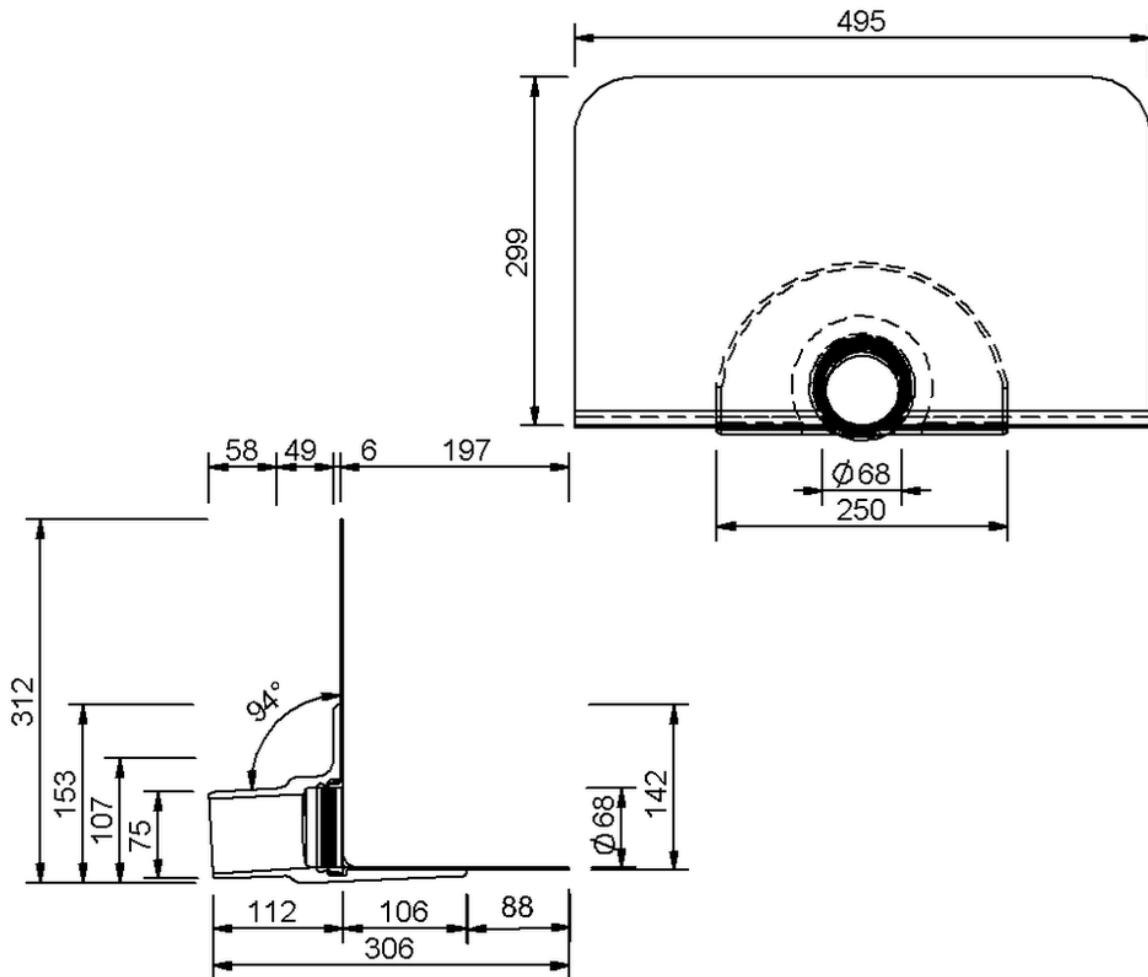

# Technische Zeichnung Sita**Easy** DN 70

SitaEasy DN 70, mit Mapeplan D 15-Manschette

Artikelnummer

183206

Änderungen auf Grund technischer Weiterentwicklung, Irrtümer und Druckfehler vorbehalten.

Sita Bauelemente GmbH \* Ferdinand-Braun-Straße 1 \* 33378 Rheda-Wiedenbrück \* Fon +49 2522 8340-0 \* Fax +49 2522 8340-100 \* info@sita-bauelemente.de \* www.sita-bauelemente.de