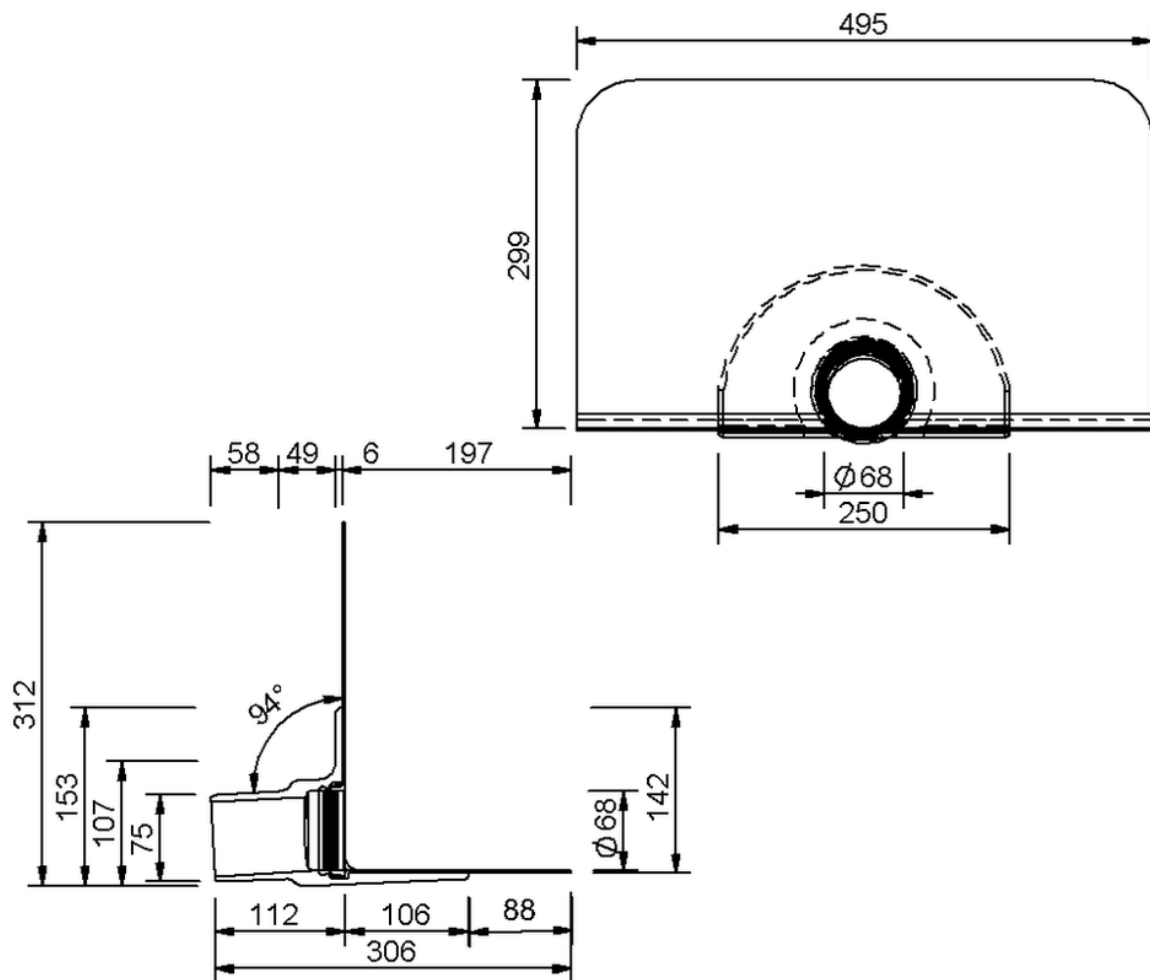

# Technische Zeichnung Sita**Easy** DN 70

SitaEasy DN 70, mit Evalon V weiß-Manschette

Artikelnummer

183225

Änderungen auf Grund technischer Weiterentwicklung, Irrtümer und Druckfehler vorbehalten.

Sita Bauelemente GmbH \* Ferdinand-Braun-Straße 1 \* 33378 Rheda-Wiedenbrück \* Fon +49 2522 8340-0 \* Fax +49 2522 8340-100 \* info@sita-bauelemente.de \* www.sita-bauelemente.de