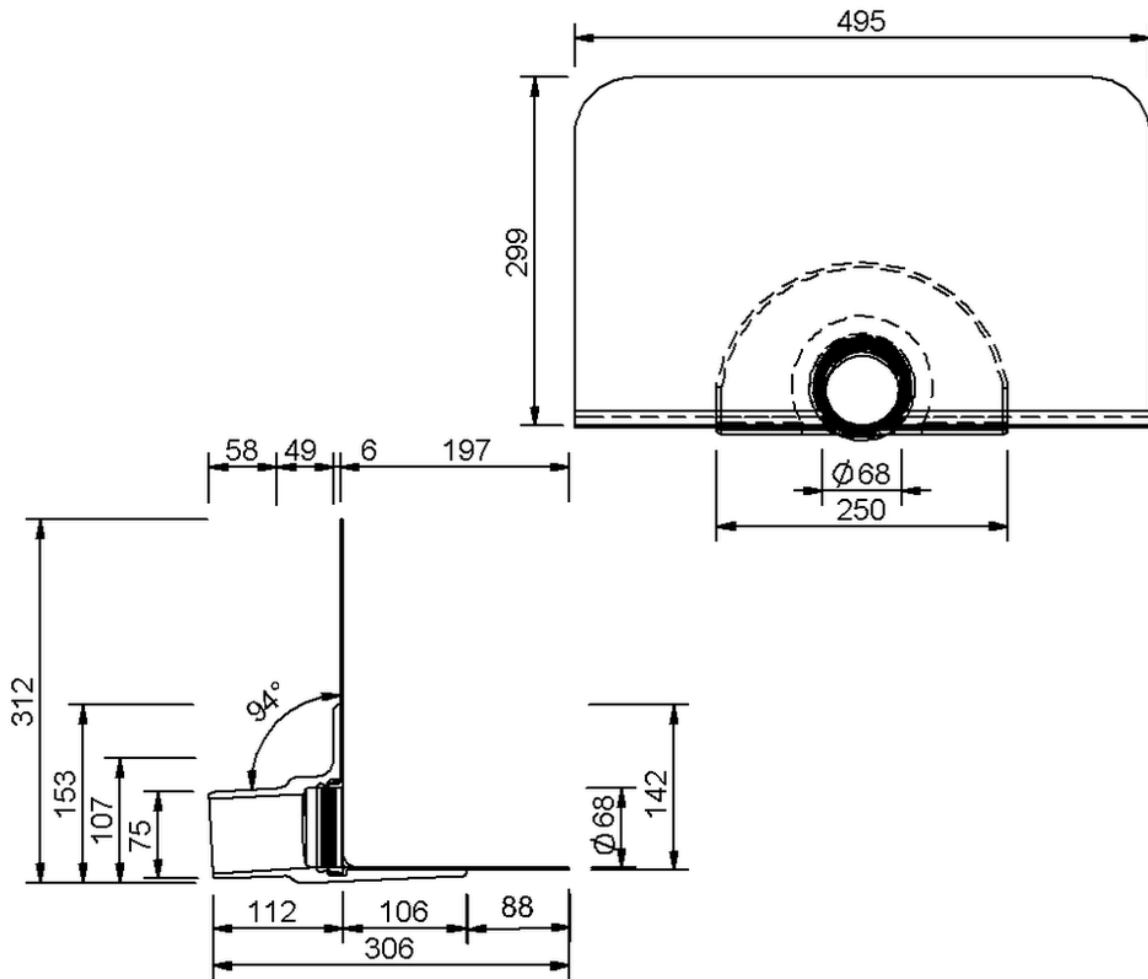

Technische Zeichnung SitaEasy DN 70

SitaEasy DN 70, mit Sintofol ST hellgrau-Manschette

Artikelnummer

183257

Änderungen auf Grund technischer Weiterentwicklung, Irrtümer und Druckfehler vorbehalten.

Sita Bauelemente GmbH * Ferdinand-Braun-Straße 1 * 33378 Rheda-Wiedenbrück * Fon +49 2522 8340-0 * Fax +49 2522 8340-100 * info@sita-bauelemente.de * www.sita-bauelemente.de