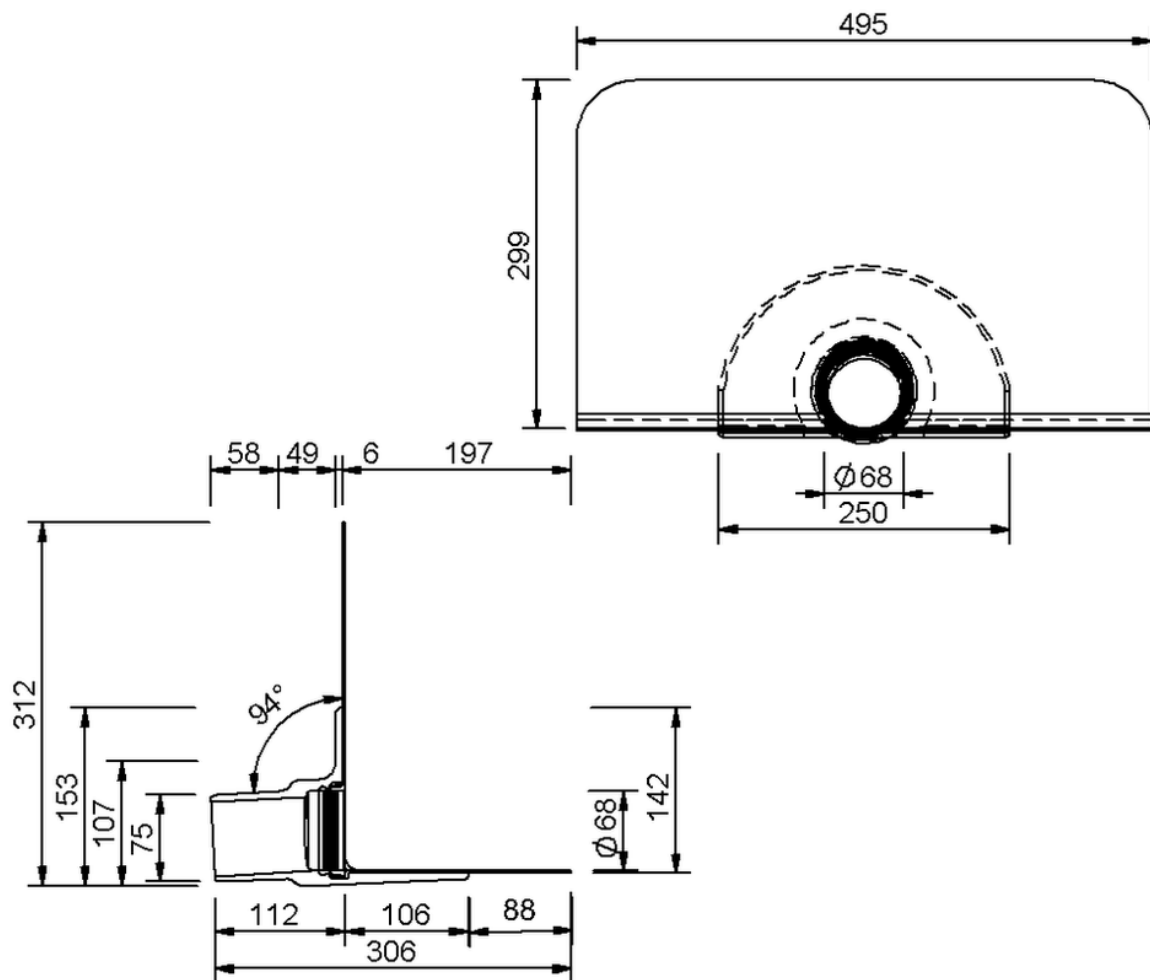

Technische Zeichnung Sita**Easy** DN 70

SitaEasy DN 70, mit Sintofol ST dunkelgrau-Manschette

Artikelnummer

183281

Änderungen auf Grund technischer Weiterentwicklung, Irrtümer und Druckfehler vorbehalten.