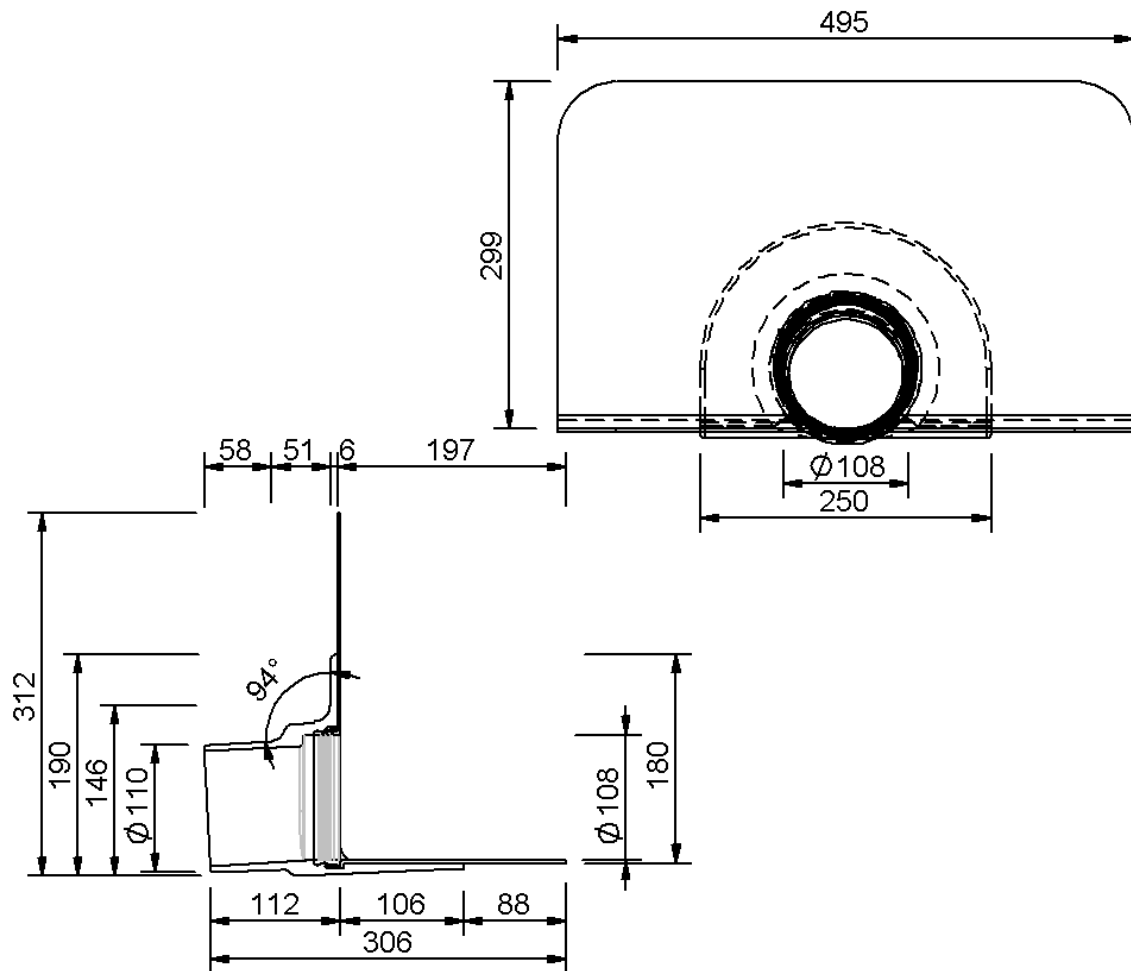

# Technische Zeichnung SitaEasy DN 100

SitaEasy DN 100, mit Bitumen-Manschette

Artikelnummer

183400

Änderungen auf Grund technischer Weiterentwicklung, Irrtümer und Druckfehler vorbehalten.

Sita Bauelemente GmbH \* Ferdinand-Braun-Straße 1 \* 33378 Rheda-Wiedenbrück \* Fon +49 2522 8340-0 \* Fax +49 2522 8340-100 \*  
info@sita-bauelemente.de \* www.sita-bauelemente.de