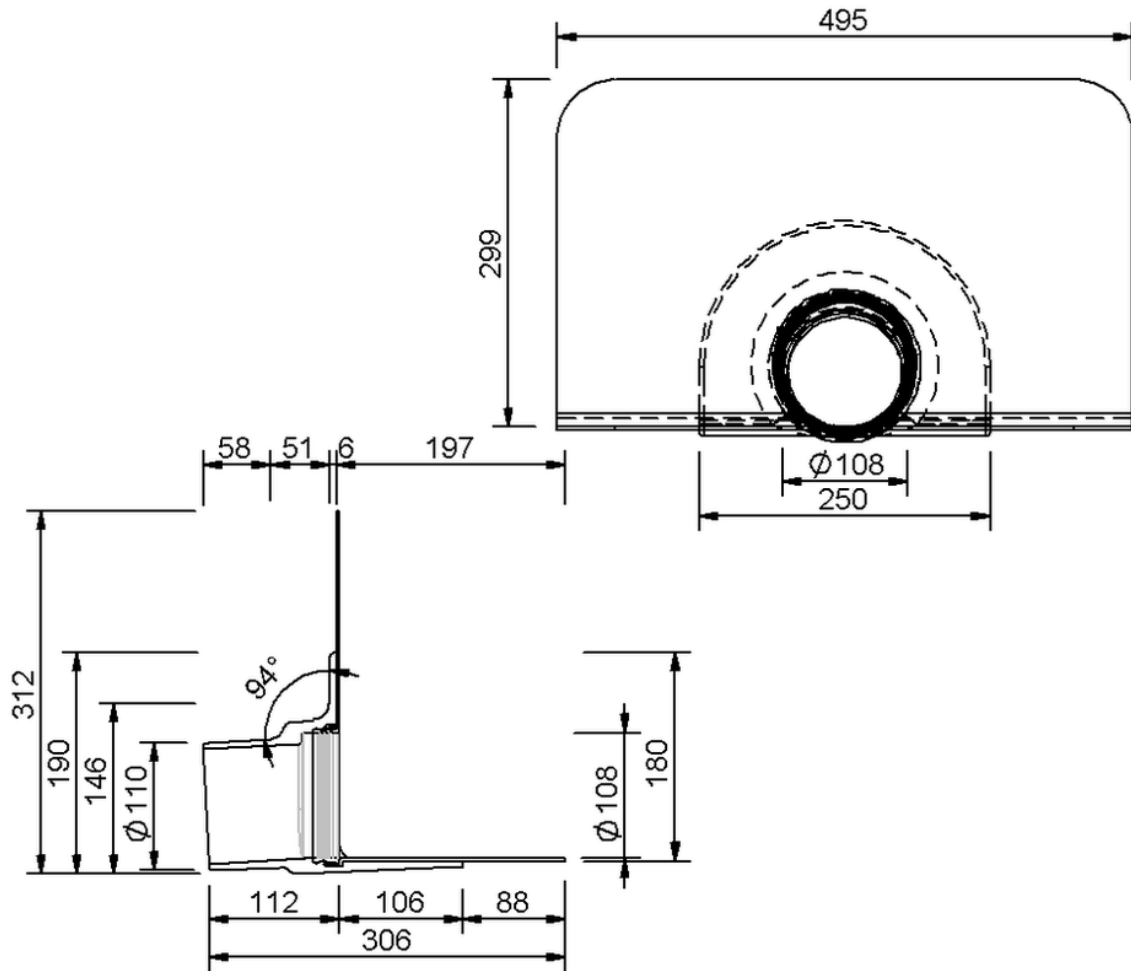

Technische Zeichnung SitaEasy DN 100

SitaEasy DN 100, mit Tectofin RV plus-Manschette

Artikelnummer

18340105

Änderungen auf Grund technischer Weiterentwicklung, Irrtümer und Druckfehler vorbehalten.

Sita Bauelemente GmbH * Ferdinand-Braun-Straße 1 * 33378 Rheda-Wiedenbrück * Fon +49 2522 8340-0 * Fax +49 2522 8340-100 * info@sita-bauelemente.de * www.sita-bauelemente.de