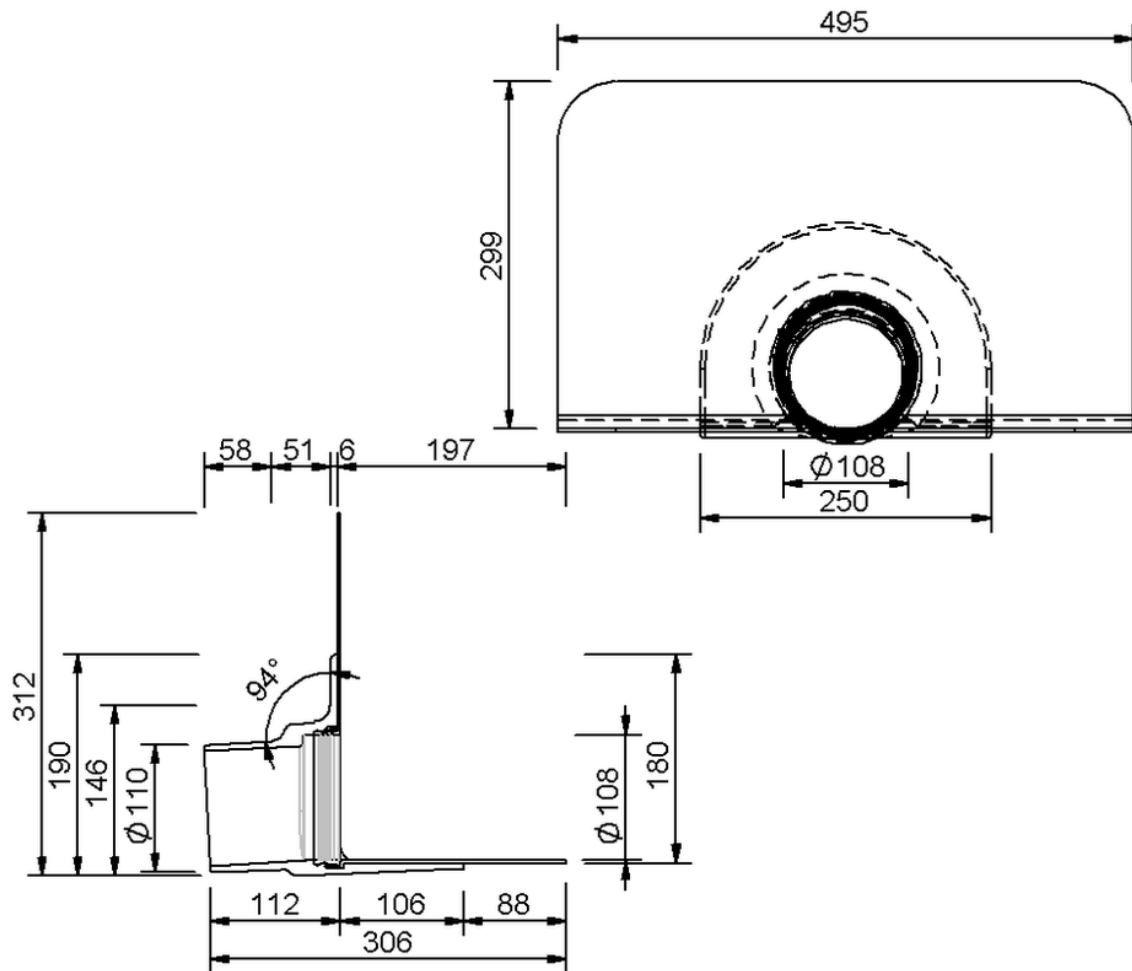

# Technische Zeichnung SitaEasy DN 100

SitaEasy DN 100, mit Thermoplan TL silbergrau-Manschette

Artikelnummer

18340107

Änderungen auf Grund technischer Weiterentwicklung, Irrtümer und Druckfehler vorbehalten.