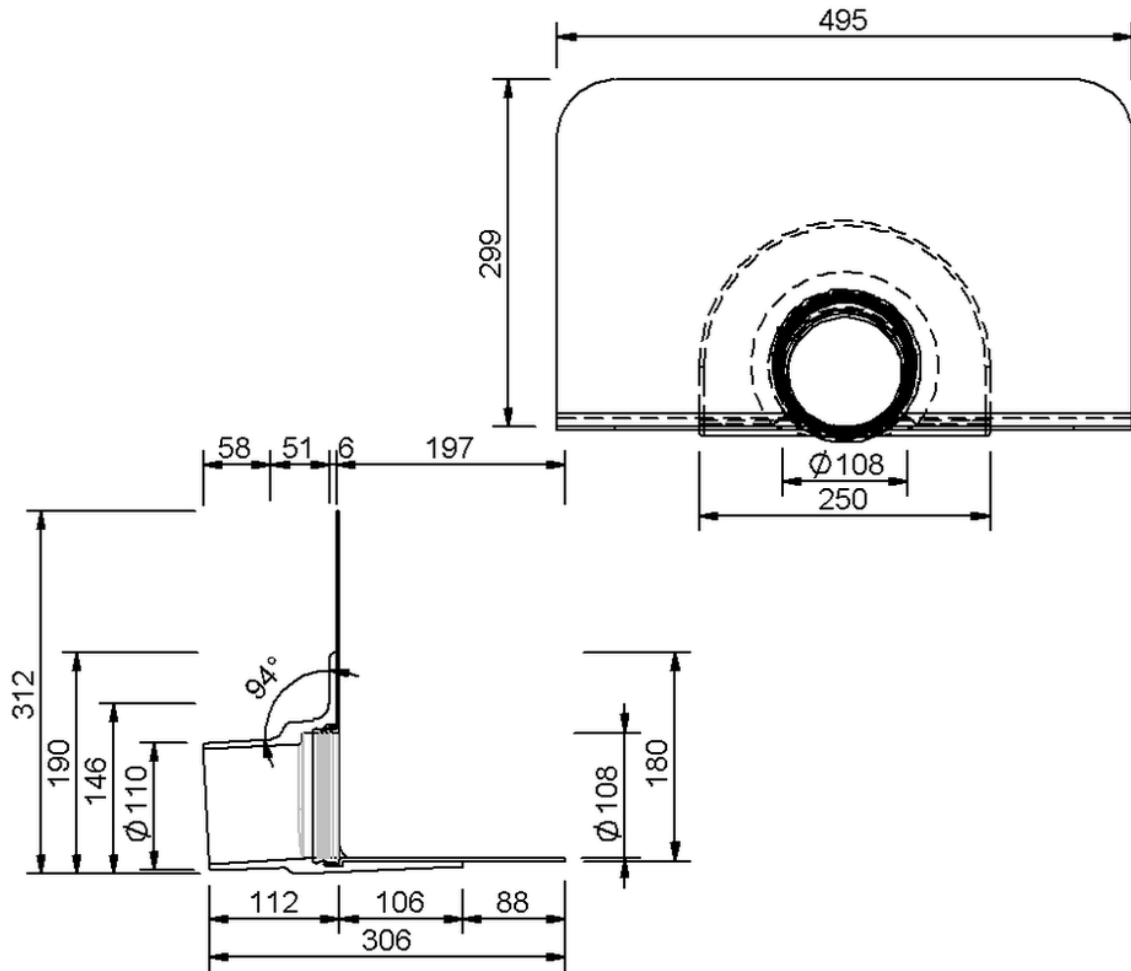

Technische Zeichnung SitaEasy DN 100

SitaEasy DN 100, mit Resitrix CL-Manschette

Artikelnummer

183401

Änderungen auf Grund technischer Weiterentwicklung, Irrtümer und Druckfehler vorbehalten.

Sita Bauelemente GmbH * Ferdinand-Braun-Straße 1 * 33378 Rheda-Wiedenbrück * Fon +49 2522 8340-0 * Fax +49 2522 8340-100 * info@sita-bauelemente.de * www.sita-bauelemente.de