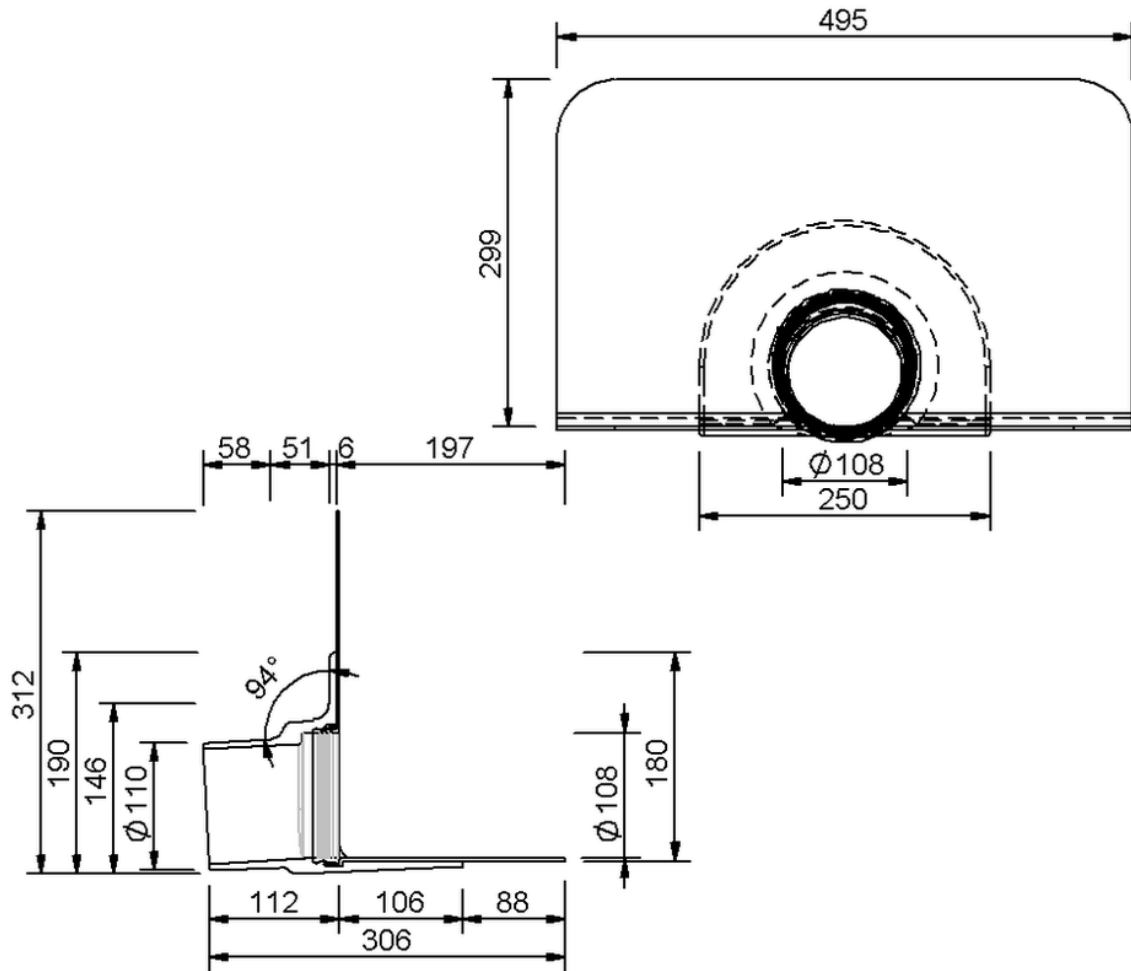

Technische Zeichnung Sita**Easy** DN 100

SitaEasy DN 100, mit Evalastic V-Manschette

Artikelnummer

183422

Änderungen auf Grund technischer Weiterentwicklung, Irrtümer und Druckfehler vorbehalten.

Sita Bauelemente GmbH * Ferdinand-Braun-Straße 1 * 33378 Rheda-Wiedenbrück * Fon +49 2522 8340-0 * Fax +49 2522 8340-100 * info@sita-bauelemente.de * www.sita-bauelemente.de