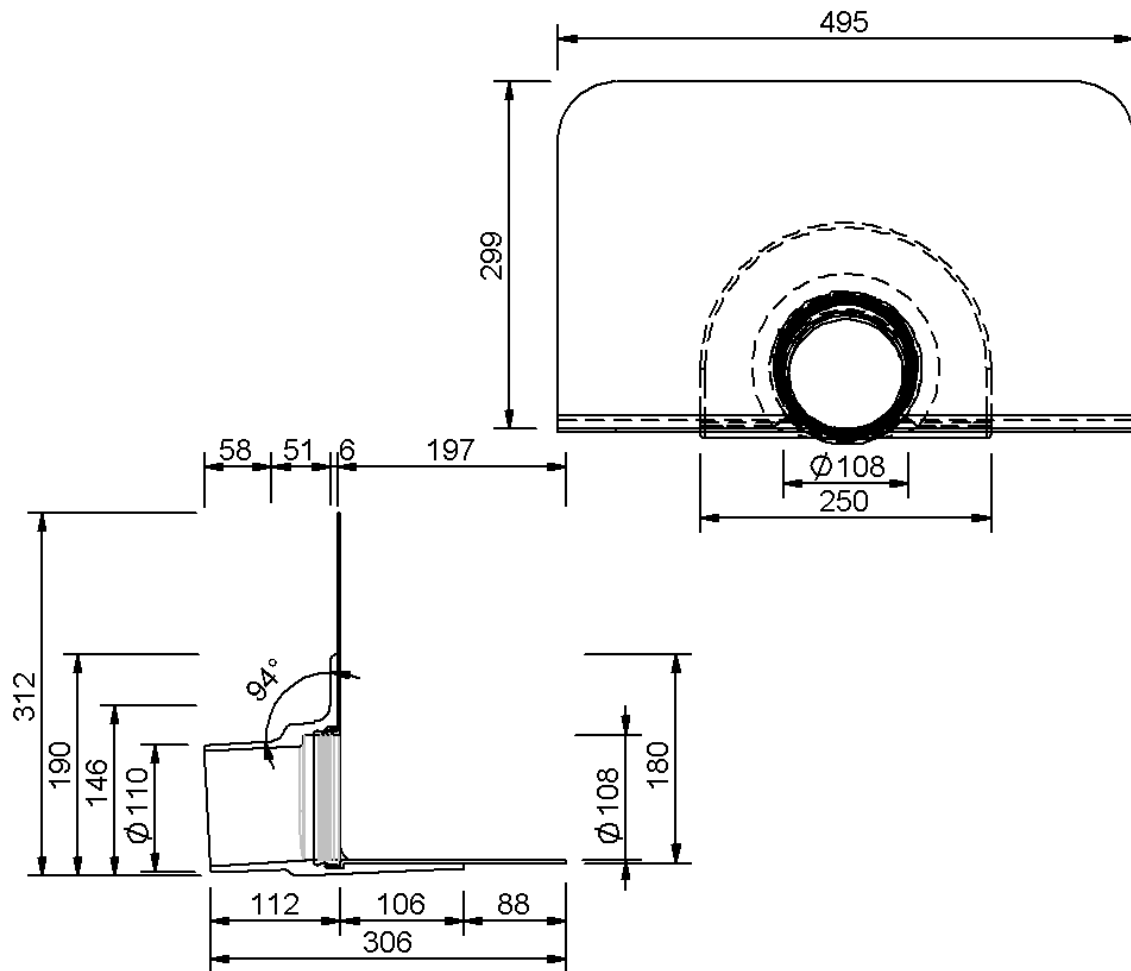

Technische Zeichnung SitaEasy DN 100

SitaEasy DN 100, mit Atlantic EC16 single ply hellgrau-Manschette

Artikelnummer

183464

Änderungen auf Grund technischer Weiterentwicklung, Irrtümer und Druckfehler vorbehalten.