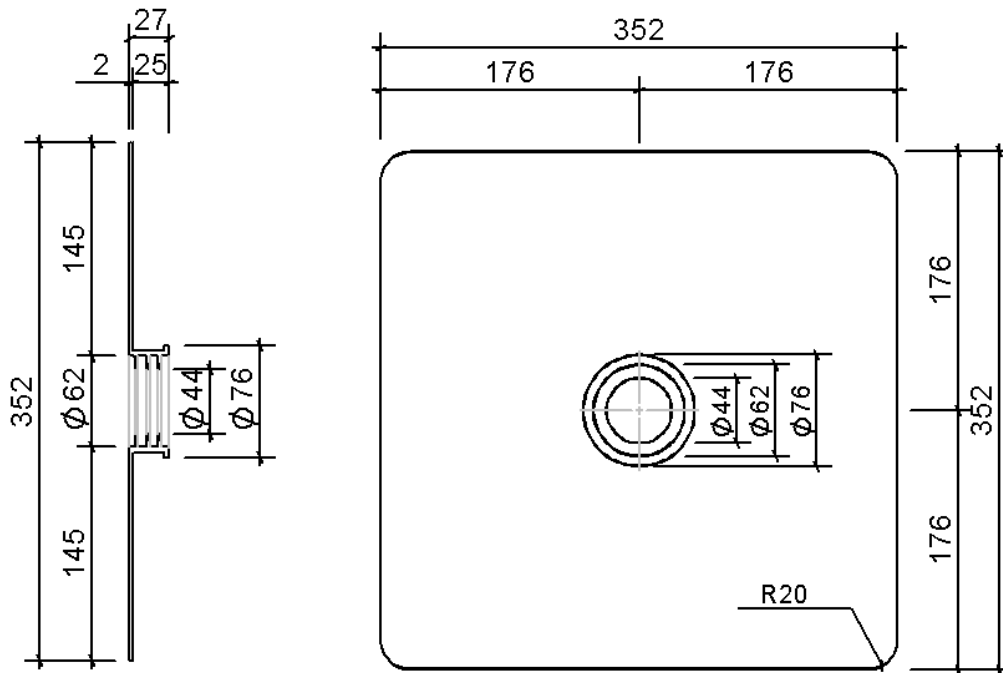

Technische Zeichnung

Sita**More** Dampfsperrplatte flex DN 50

SitaMore Dampfsperrplatte flex DN 50, aus EPDM

Artikelnummer

185090

Änderungen auf Grund technischer Weiterentwicklung, Irrtümer und Druckfehler vorbehalten.