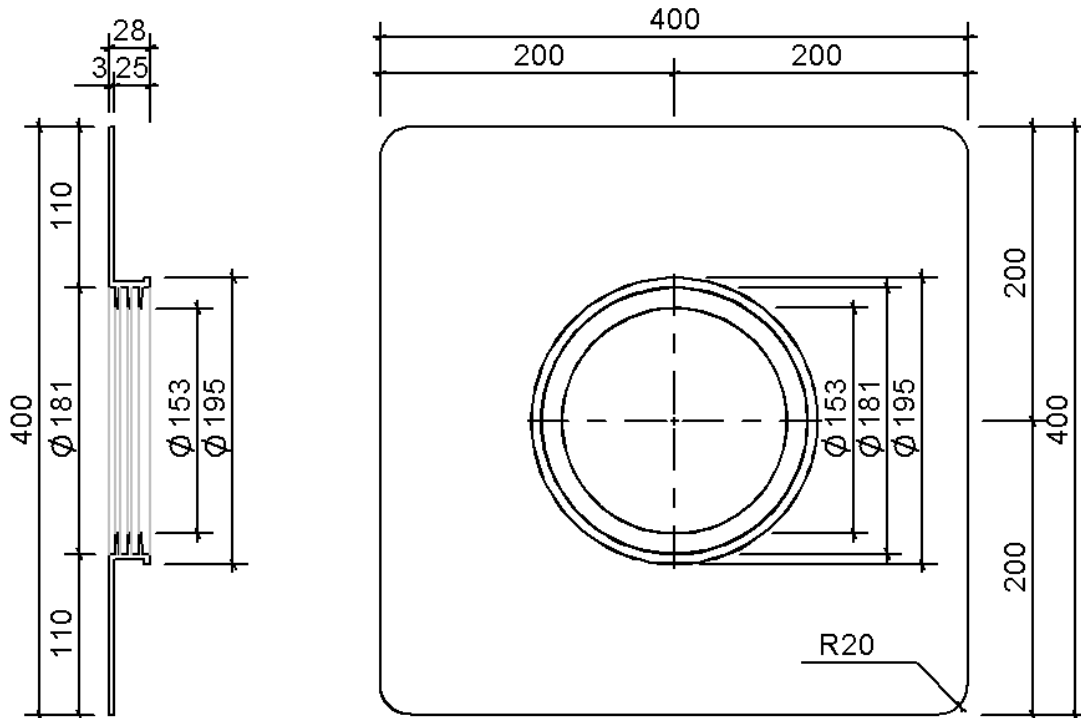

Technische Zeichnung

Sita**More** Dampfsperrplatte flex DN 150

SitaMore Dampfsperrplatte flex DN 150, aus EPDM

Artikelnummer

186090