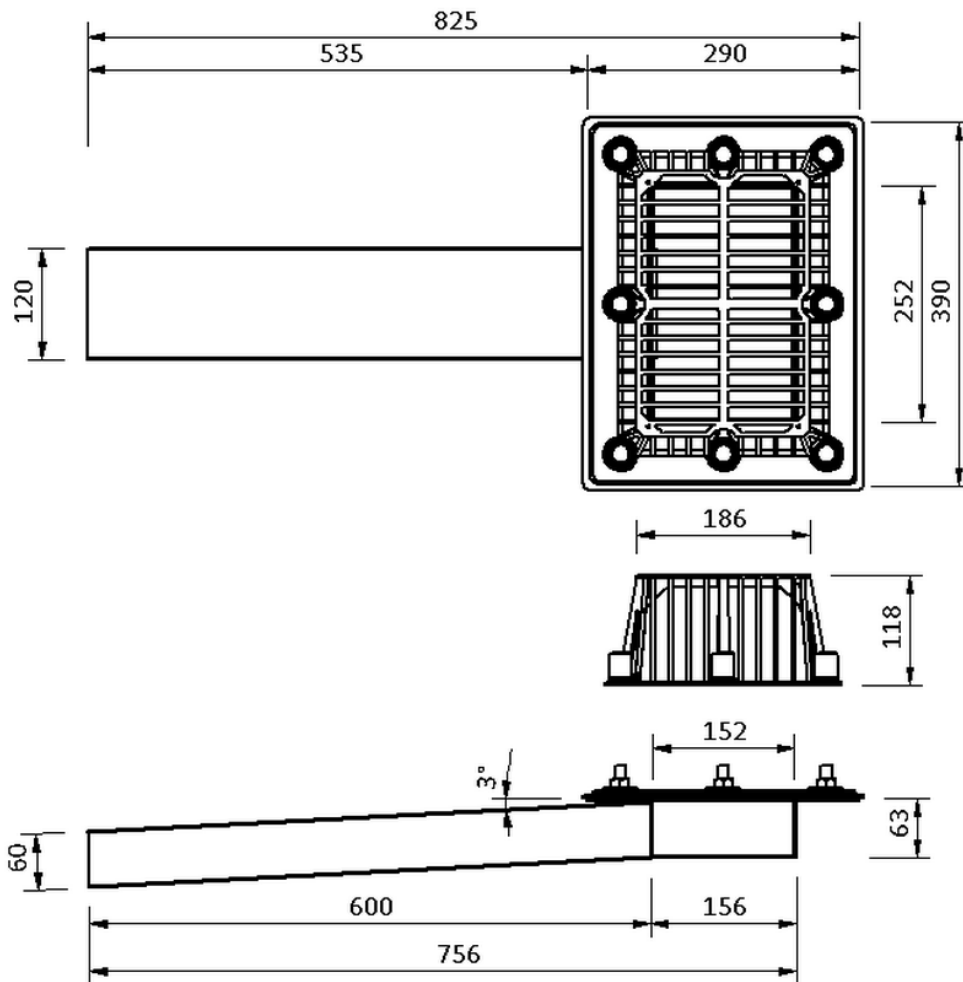

Technical drawing SitaTurbo

SitaTurbo, pipe length 600 mm
0 mm

Article number
186099

Changes possible due to technical development, subject to mistakes and printing errors.

Sita Bauelemente GmbH * Ferdinand-Braun-Strasse 1 * 33378 Rheda-Wiedenbrück, Germany * Tel +49 2522 8340-0 * Fax +49 2522 8340-100 * info@sita-bauelemente.de * www.sita-bauelemente.de