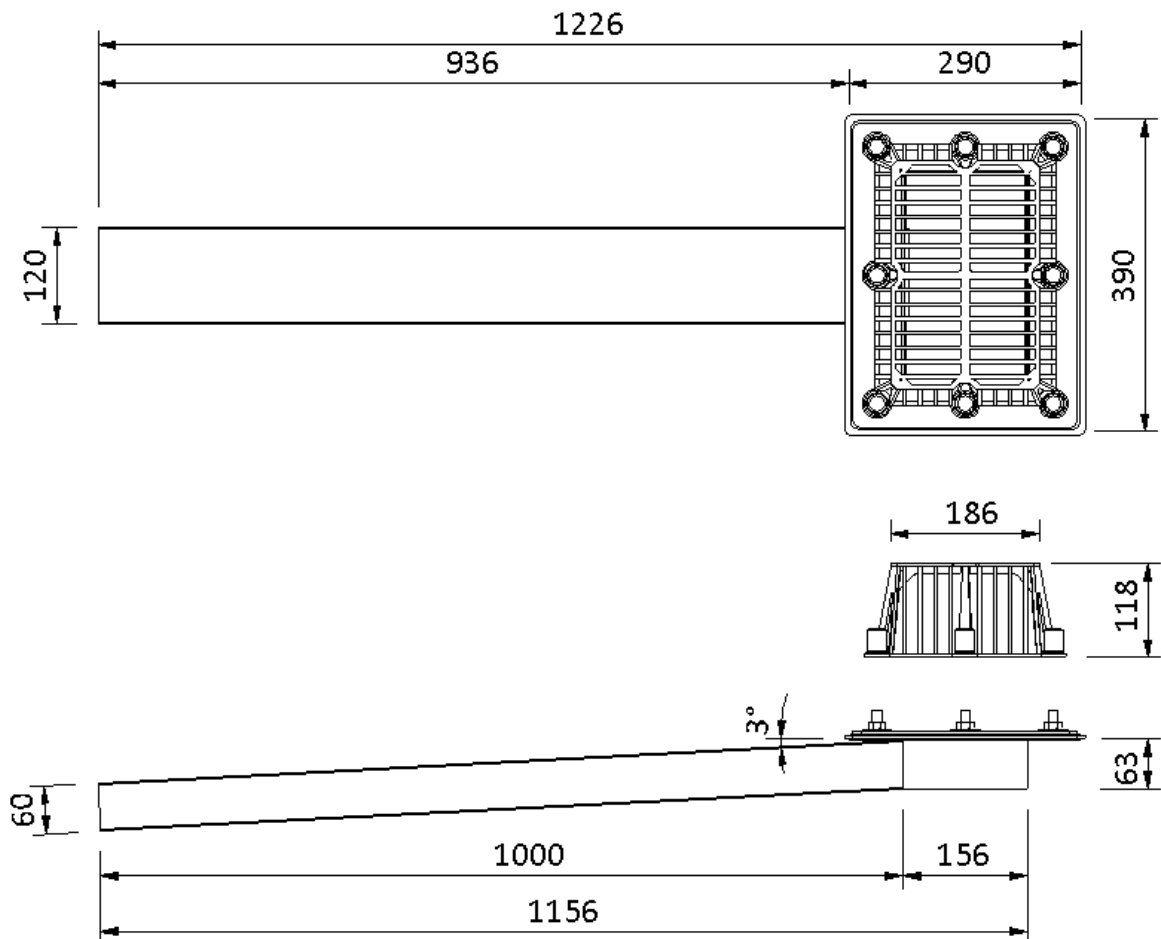

Technische Zeichnung SitaTurbo

SitaTurbo, Stutzenlänge 1000 mm
0 mm

Artikelnummer
186299