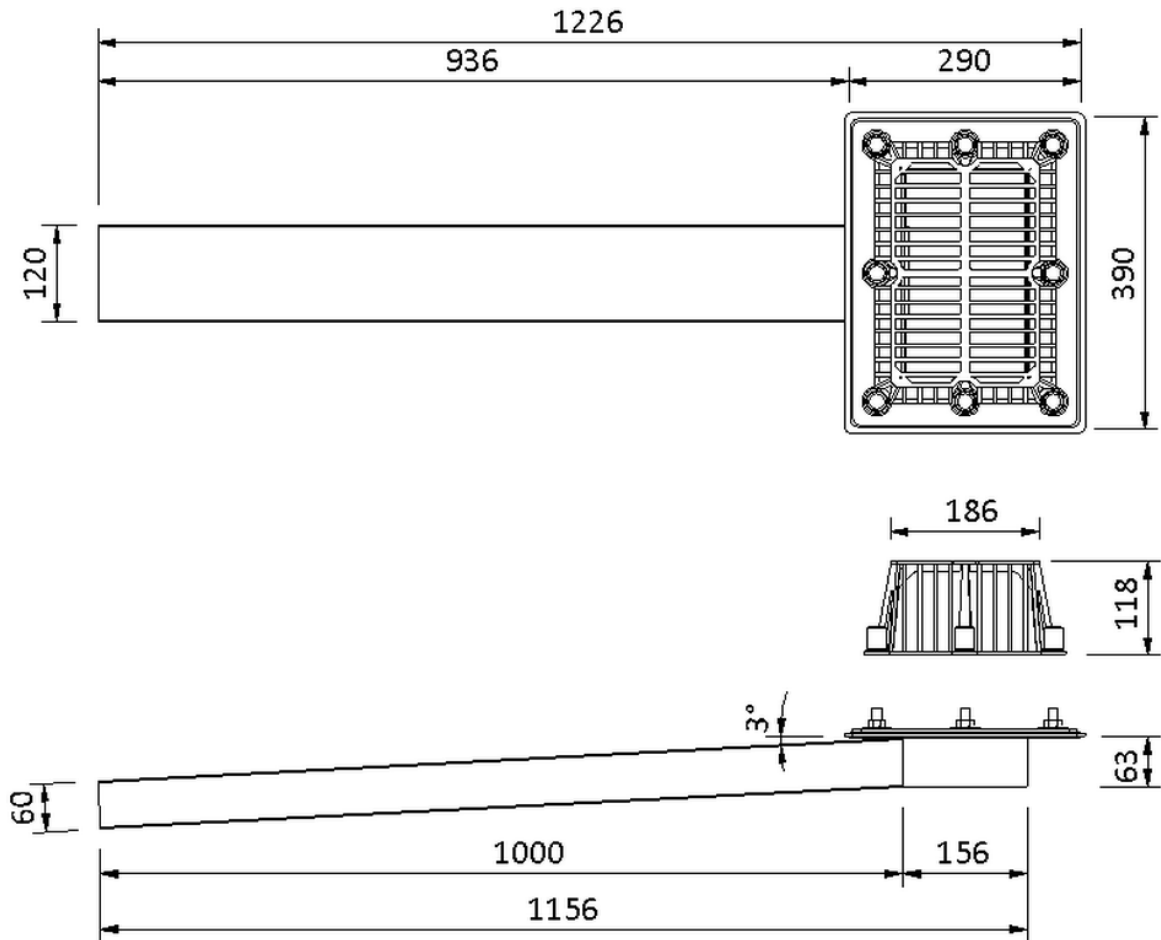

# Technical drawing SitaTurbo

SitaTurbo, pipe length 1000 mm  
0 mm

Article number  
186299

Changes possible due to technical development, subject to mistakes and printing errors.

Sita Bauelemente GmbH \* Ferdinand-Braun-Strasse 1 \* 33378 Rheda-Wiedenbrück, Germany \* Tel +49 2522 8340-0 \* Fax +49 2522 8340-100 \* info@sita-bauelemente.de \* www.sita-bauelemente.de