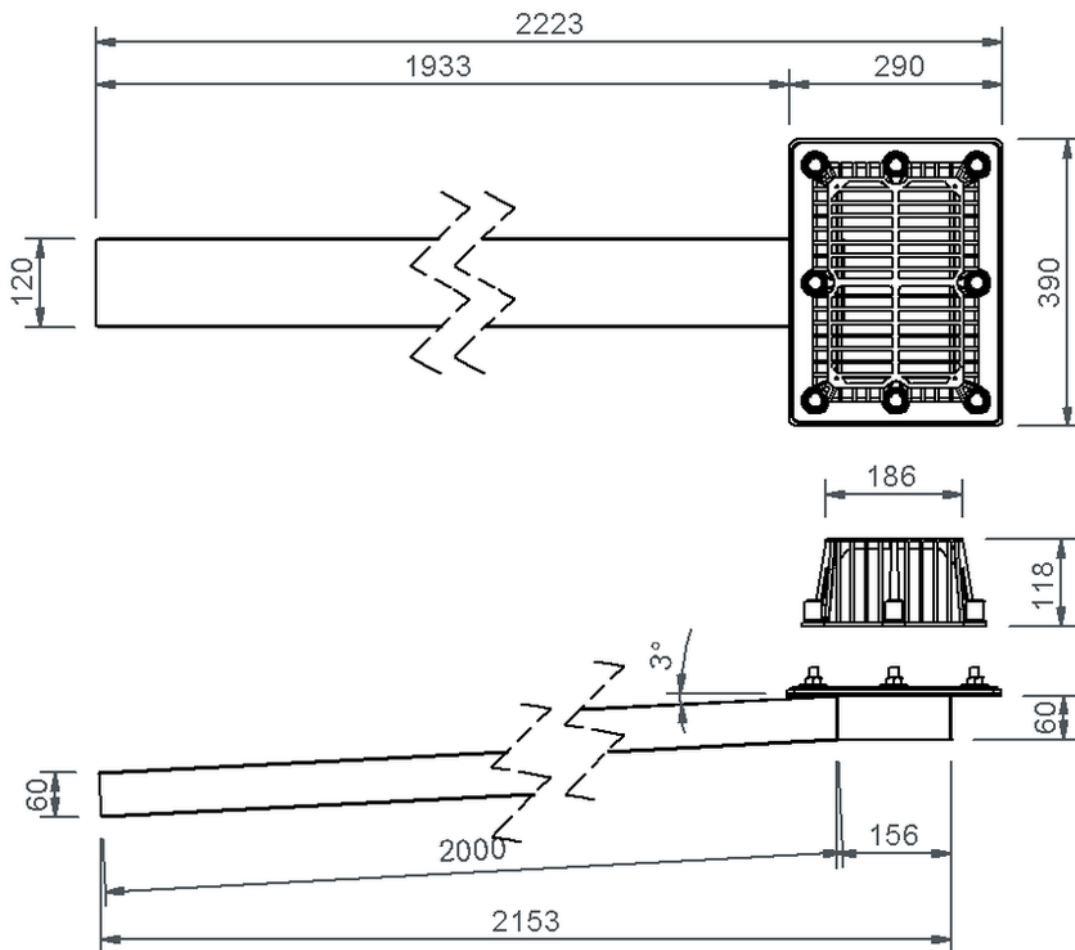

# Technical drawing SitaTurbo

SitaTurbo, pipe length 2000 mm  
0 mm

Article number  
187199

Changes possible due to technical development, subject to mistakes and printing errors.

Sita Bauelemente GmbH \* Ferdinand-Braun-Strasse 1 \* 33378 Rheda-Wiedenbrück, Germany \* Tel +49 2522 8340-0 \* Fax +49 2522 8340-100 \* info@sita-bauelemente.de \* www.sita-bauelemente.de