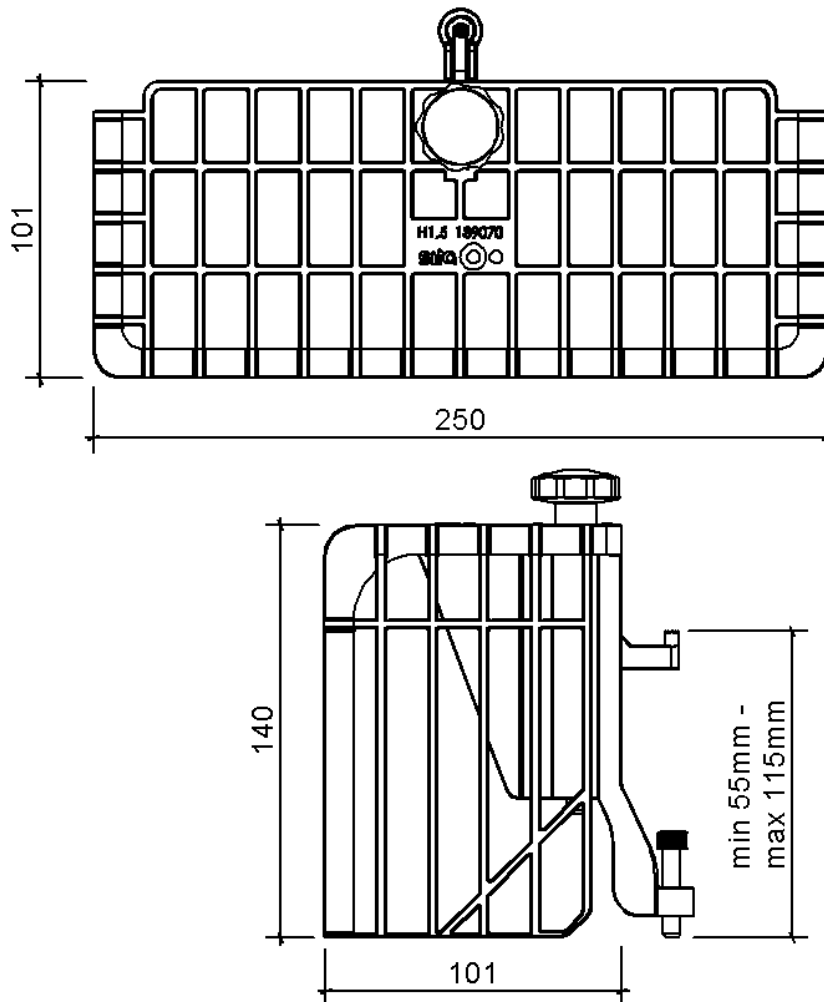

Technische Zeichnung Sita**Easy** Kiesfang

SitaEasy Kiesfang, aus Polyamid

Artikelnummer

189070

Änderungen auf Grund technischer Weiterentwicklung, Irrtümer und Druckfehler vorbehalten.

Sita Bauelemente GmbH * Ferdinand-Braun-Straße 1 * 33378 Rheda-Wiedenbrück * Fon +49 2522 8340-0 * Fax +49 2522 8340-100 * info@sita-bauelemente.de * www.sita-bauelemente.de