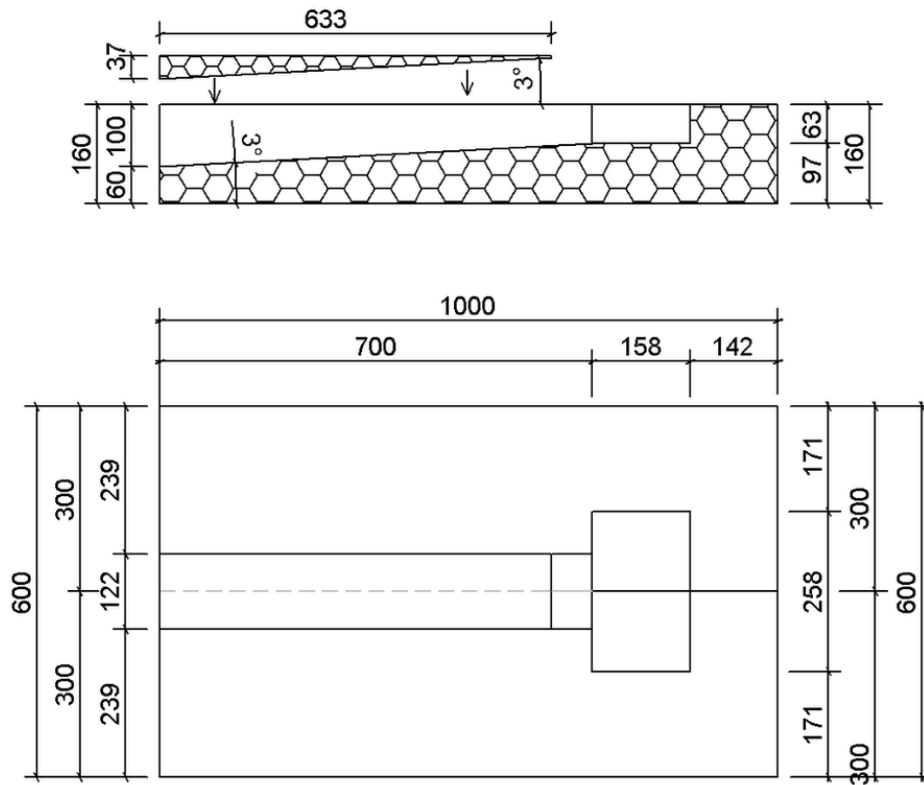

Technische Zeichnung Sita**Turbo** Dämmkörper

SitaTurbo Dämmkörper, aus XPS

Artikelnummer

189123

Änderungen auf Grund technischer Weiterentwicklung, Irrtümer und Druckfehler vorbehalten.

Sita Bauelemente GmbH * Ferdinand-Braun-Straße 1 * 33378 Rheda-Wiedenbrück * Fon +49 2522 8340-0 * Fax +49 2522 8340-100 * info@sita-bauelemente.de * www.sita-bauelemente.de