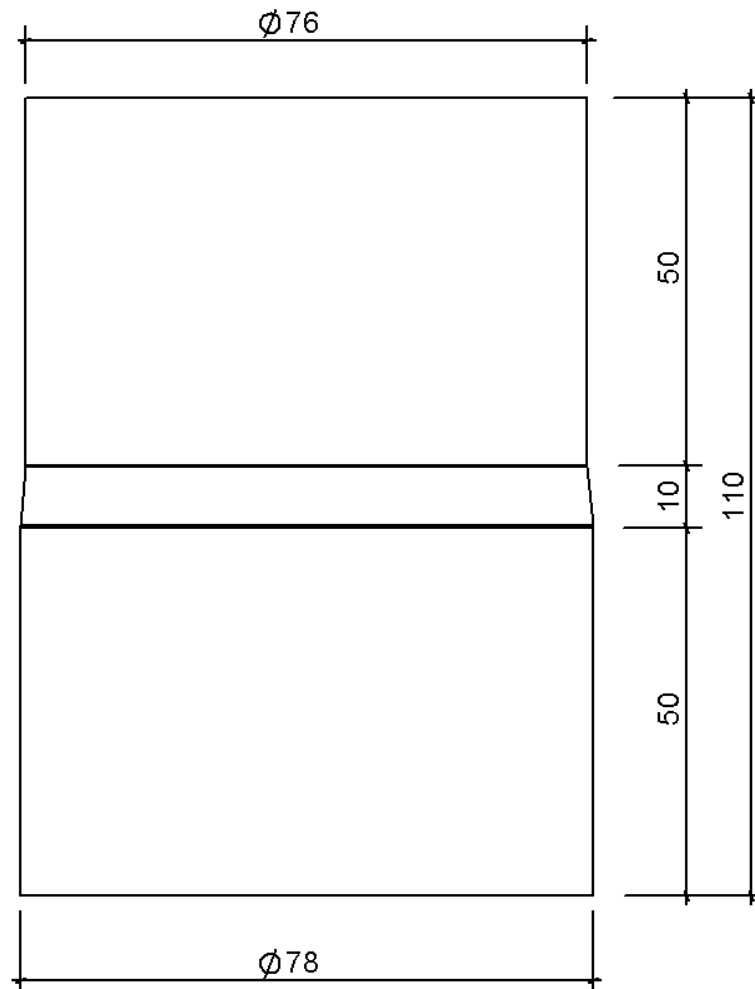

Technische Zeichnung Sita**Pipe** Adapter DN 70

SitaPipe Adapter DN 70, DIN EN 612

Artikelnummer

189129

Änderungen auf Grund technischer Weiterentwicklung, Irrtümer und Druckfehler vorbehalten.

Sita Bauelemente GmbH * Ferdinand-Braun-Straße 1 * 33378 Rheda-Wiedenbrück * Fon +49 2522 8340-0 * Fax +49 2522 8340-100 *
info@sita-bauelemente.de * www.sita-bauelemente.de