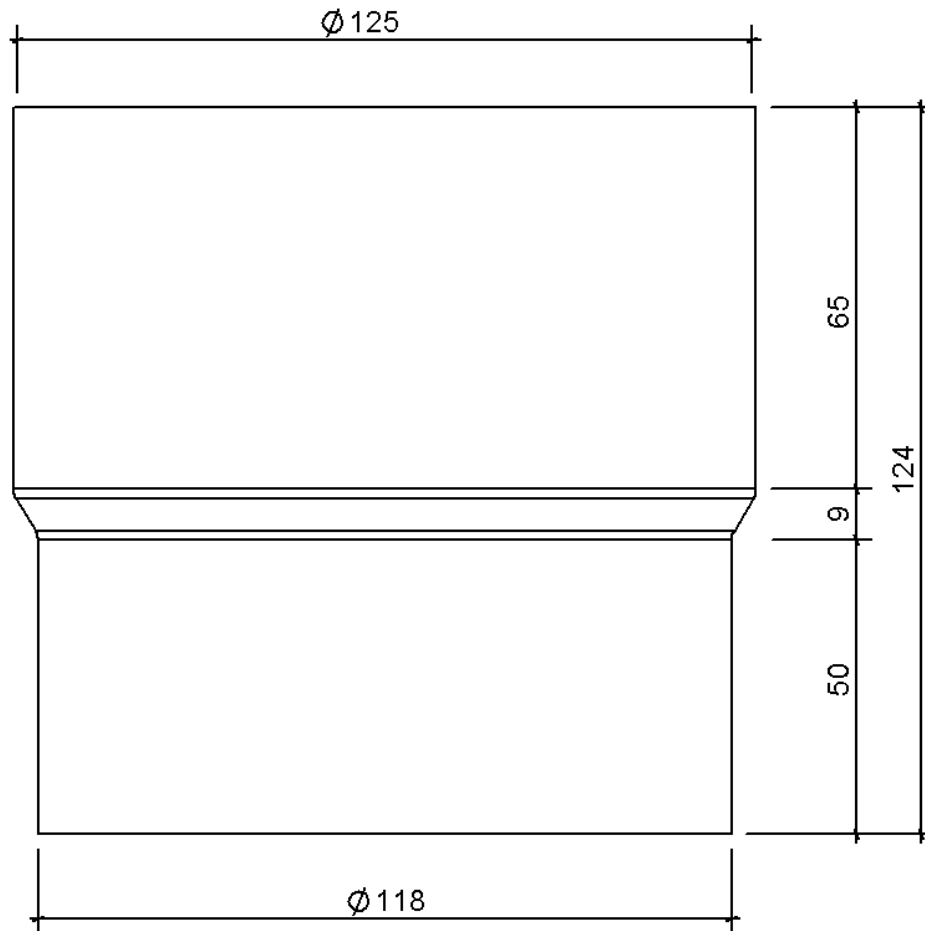

Technische Zeichnung Sita**Pipe** Adapter DN 125

SitaPipe Adapter DN 125, DIN EN 612

Artikelnummer

189131

Änderungen auf Grund technischer Weiterentwicklung, Irrtümer und Druckfehler vorbehalten.

Sita Bauelemente GmbH * Ferdinand-Braun-Straße 1 * 33378 Rheda-Wiedenbrück * Fon +49 2522 8340-0 * Fax +49 2522 8340-100 *
info@sita-bauelemente.de * www.sita-bauelemente.de