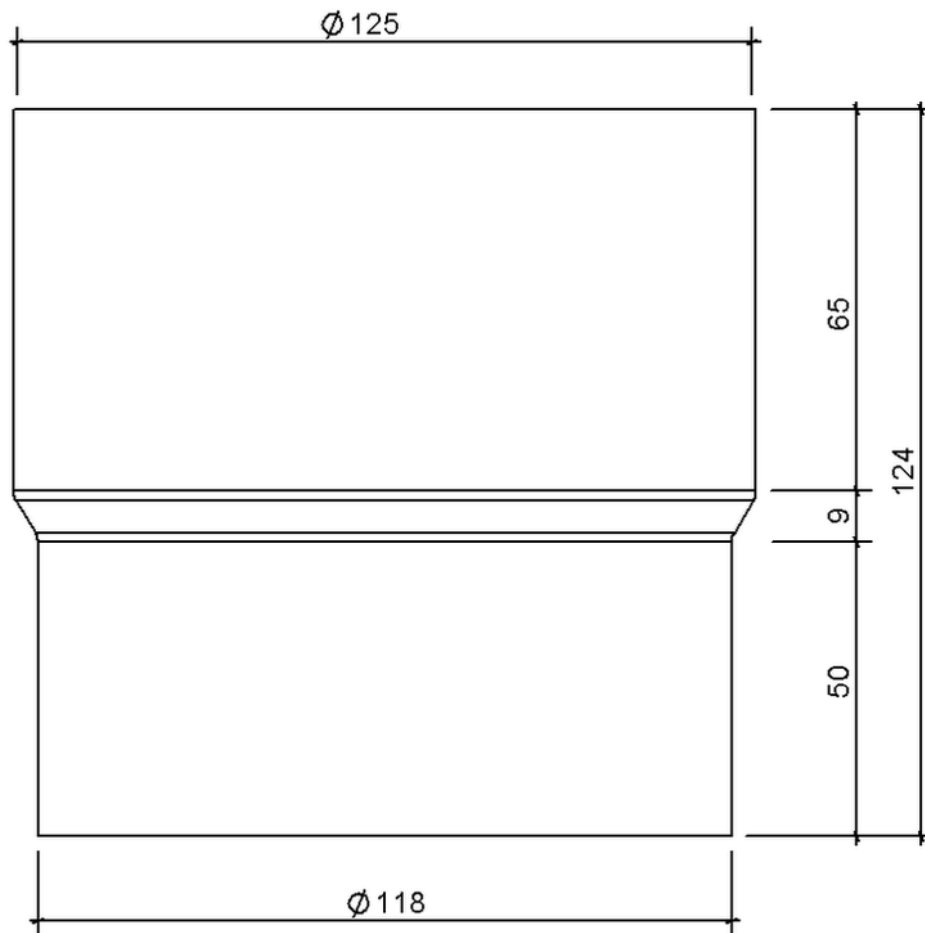

Technical drawing
Sita**Pipe** adapter DN 125

SitaPipe adapter DN 125, DIN EN 612

Article number

189131

Changes possible due to technical development, subject to mistakes and printing errors.

Sita Bauelemente GmbH * Ferdinand-Braun-Strasse 1 * 33378 Rheda-Wiedenbrück, Germany * Tel +49 2522 8340-0 * Fax +49 2522 8340-100 * info@sita-bauelemente.de * www.sita-bauelemente.de