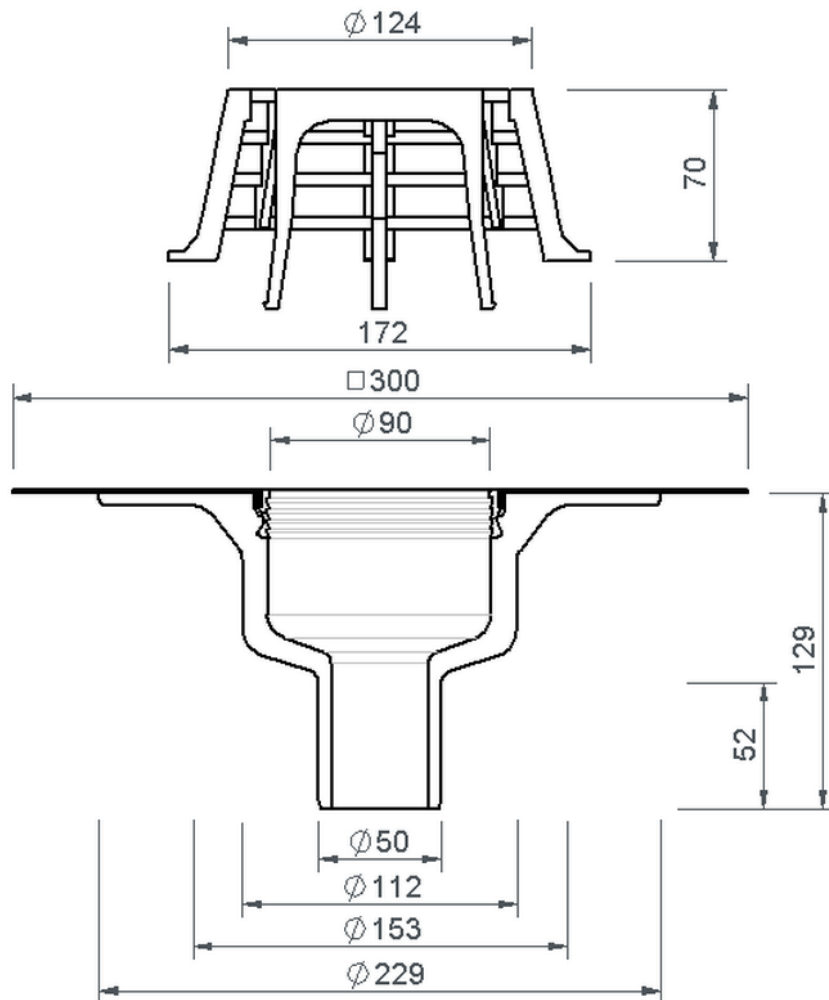

# Technische Zeichnung Sita**Compact** senkrecht DN 50

SitaCompact senkrecht DN 50, mit Thermoplan TL perlweiß-Man-  
schette

Artikelnummer

190029