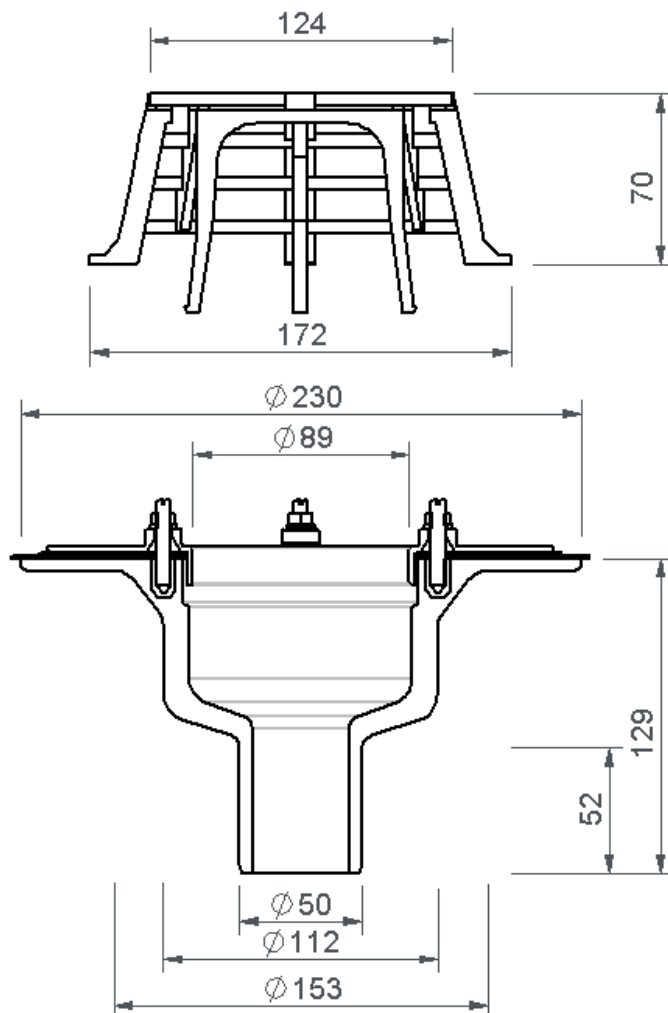

# Technische Zeichnung Sita**Compact** Schraubflansch DN 50

---

---

SitaCompact Schraubflansch DN 50, mit Schraubflansch

Artikelnummer

190099

Änderungen auf Grund technischer Weiterentwicklung, Irrtümer und Druckfehler vorbehalten.