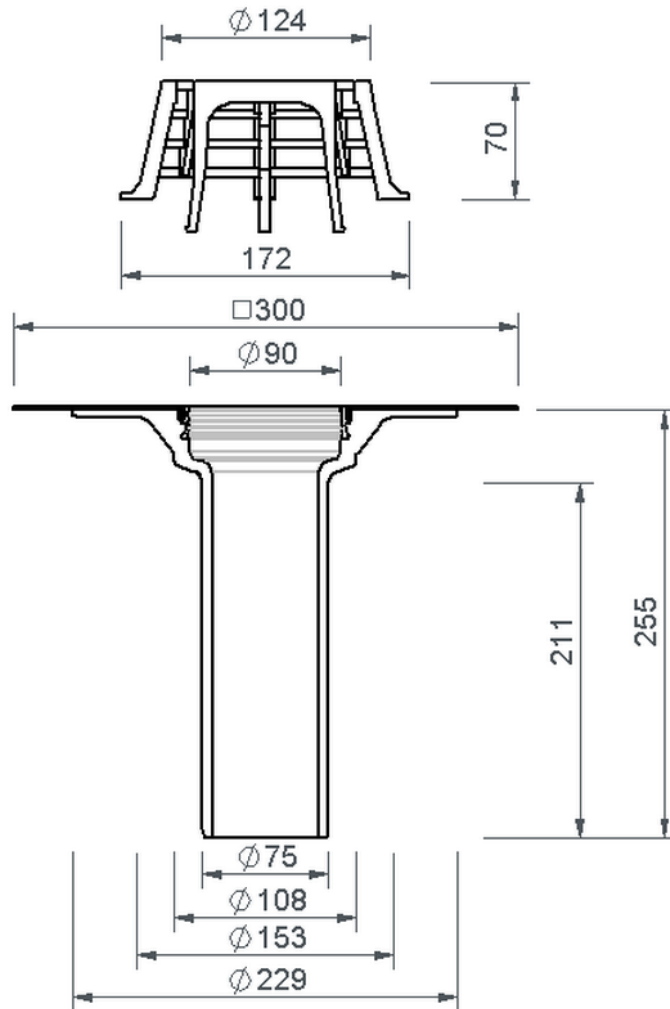

Technische Zeichnung Sita**Compact** senkrecht DN 70

SitaCompact senkrecht DN 70, mit Thermofin F15-Manschette

Artikelnummer

190202

Änderungen auf Grund technischer Weiterentwicklung, Irrtümer und Druckfehler vorbehalten.