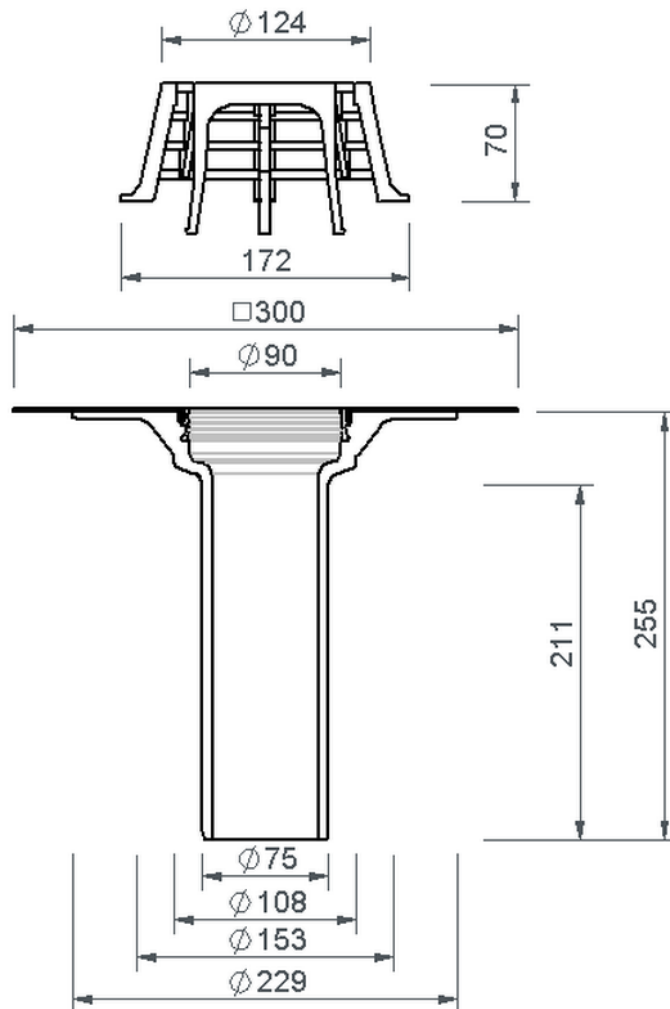

Technische Zeichnung Sita**Compact** senkrecht DN 70

SitaCompact senkrecht DN 70, mit Elevate QuickSeam SA Flashing-Manschette

Artikelnummer

190203

Änderungen auf Grund technischer Weiterentwicklung, Irrtümer und Druckfehler vorbehalten.