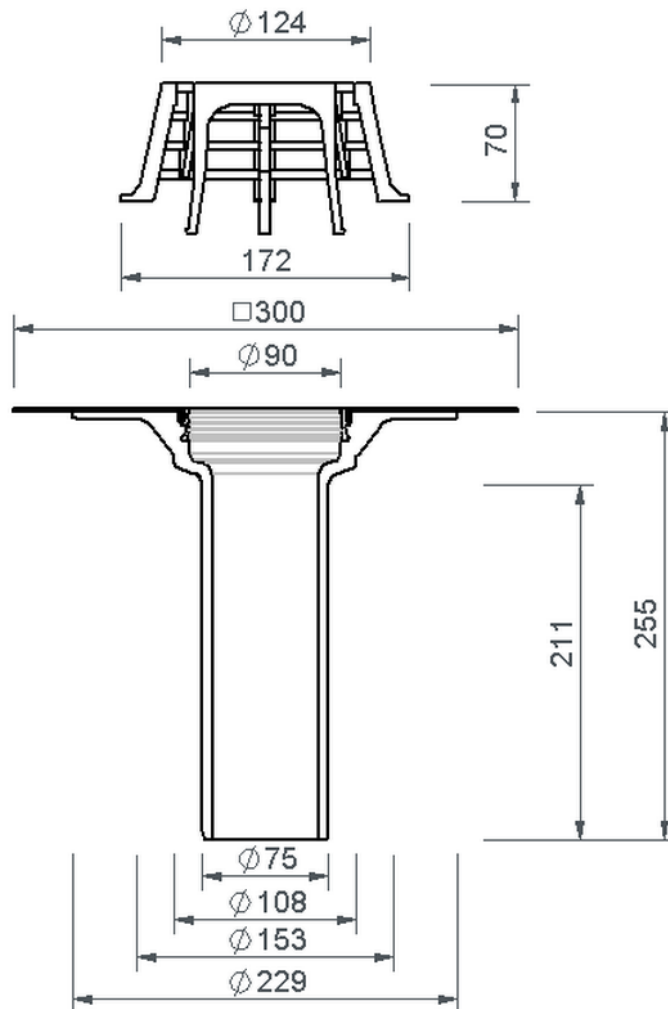

Technische Zeichnung Sita**Compact** senkrecht DN 70

SitaCompact senkrecht DN 70, mit Alkortec-Manschette

Artikelnummer

190205

Änderungen auf Grund technischer Weiterentwicklung, Irrtümer und Druckfehler vorbehalten.