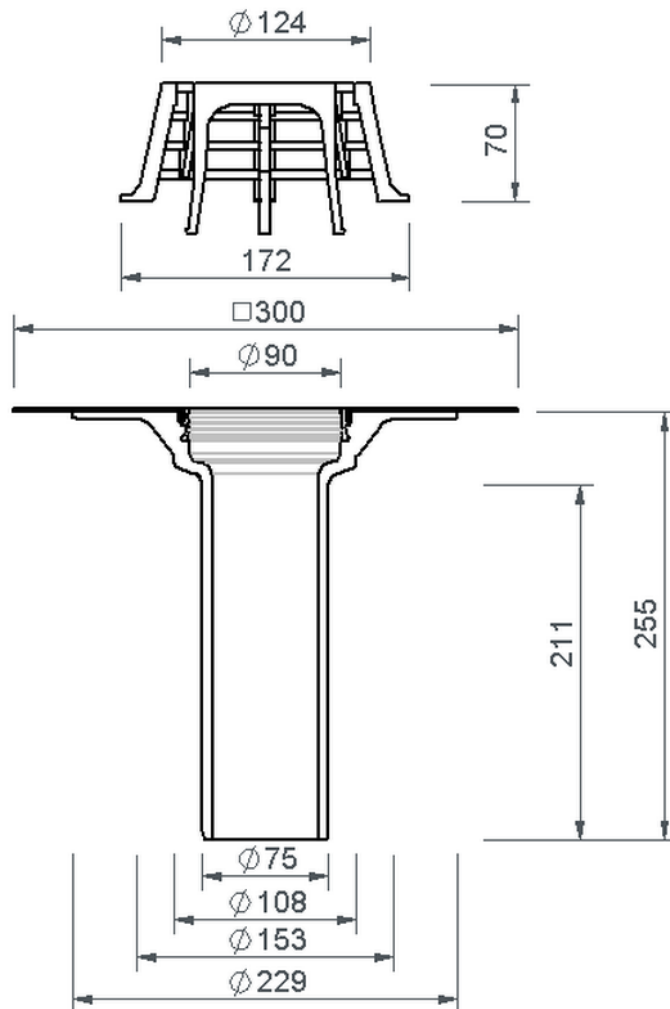

# Technische Zeichnung Sita**Compact** senkrecht DN 70

SitaCompact senkrecht DN 70, mit Evalon V weiß-Manschette

Artikelnummer

190225

Änderungen auf Grund technischer Weiterentwicklung, Irrtümer und Druckfehler vorbehalten.