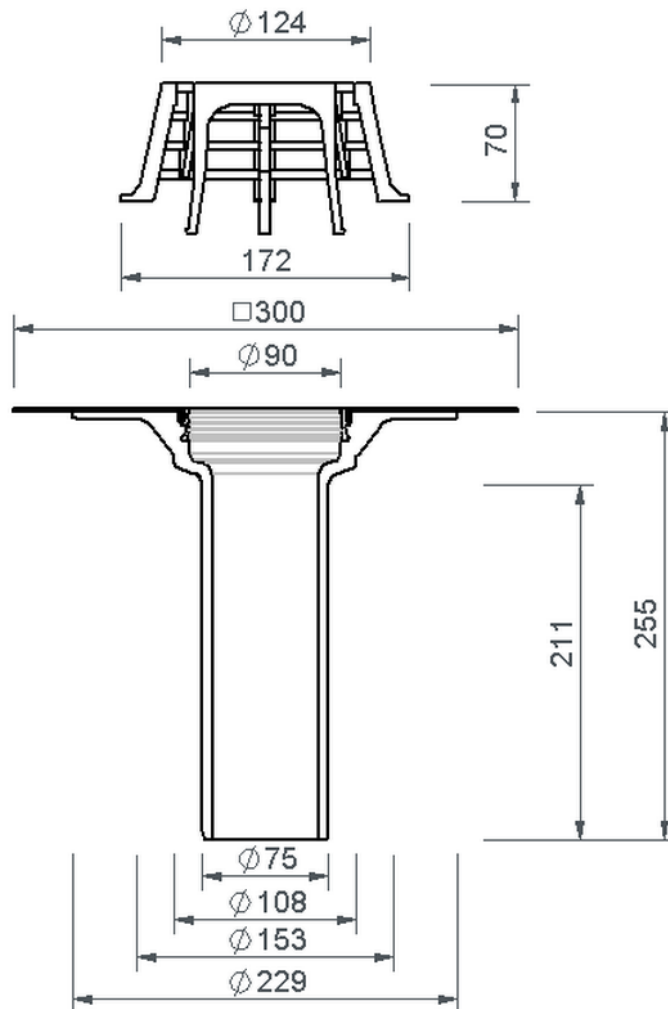

# Technische Zeichnung Sita**Compact** senkrecht DN 70

SitaCompact senkrecht DN 70, mit Thermoplan TL perlweiß-Man-  
schette

Artikelnummer

190229