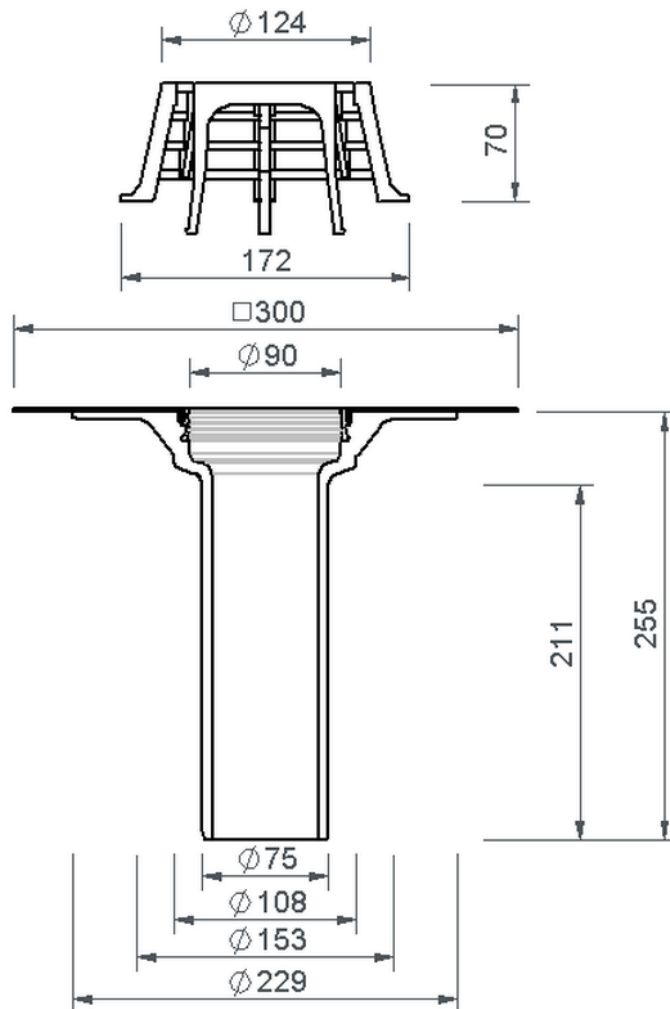

# Technische Zeichnung Sita**Compact** senkrecht DN 70

SitaCompact senkrecht DN 70, mit Flagon EP-S sandgrau-Manschette

Artikelnummer

190231

Änderungen auf Grund technischer Weiterentwicklung, Irrtümer und Druckfehler vorbehalten.