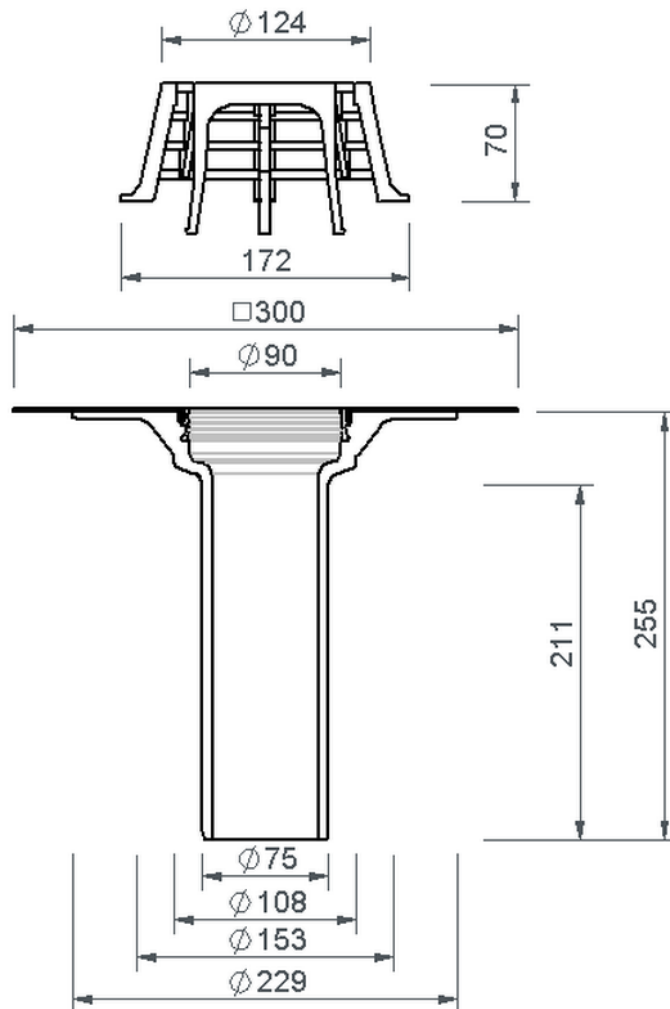

Technische Zeichnung Sita**Compact** senkrecht DN 70

SitaCompact senkrecht DN 70, mit Evalon V hellgrau-Manschette

Artikelnummer

190237

Änderungen auf Grund technischer Weiterentwicklung, Irrtümer und Druckfehler vorbehalten.