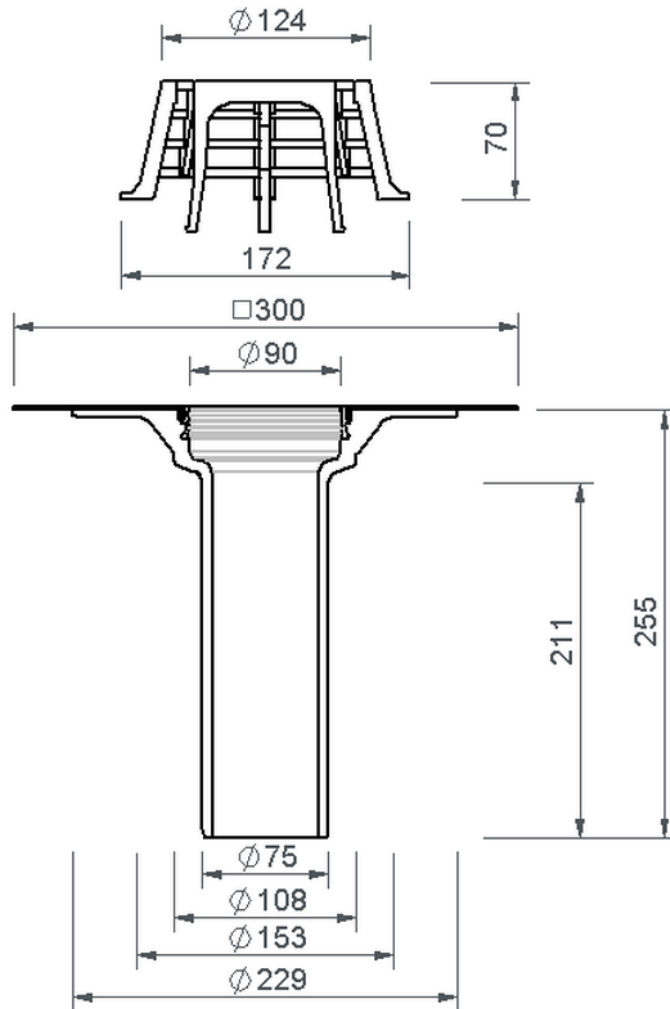

# Technische Zeichnung Sita**Compact** senkrecht DN 70

SitaCompact senkrecht DN 70, mit Tridex EPDM 1,2 mm-Manschette

Artikelnummer

190247

Änderungen auf Grund technischer Weiterentwicklung, Irrtümer und Druckfehler vorbehalten.