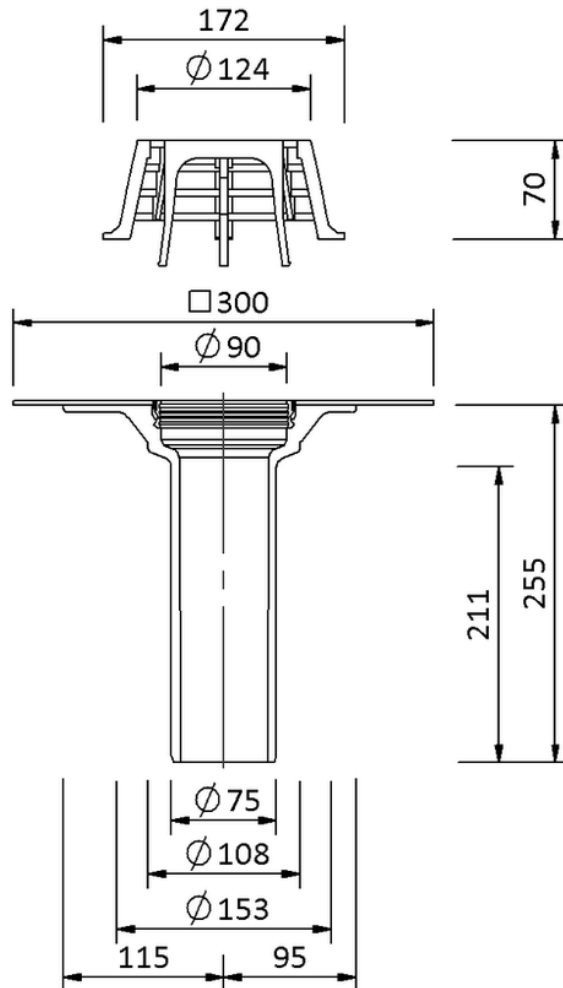

# Technische Zeichnung Sita**Compact** Near DN 70

SitaCompact Near DN 70, mit Evalon V schiefergrau-Manschette

Artikelnummer

190550

Änderungen auf Grund technischer Weiterentwicklung, Irrtümer und Druckfehler vorbehalten.