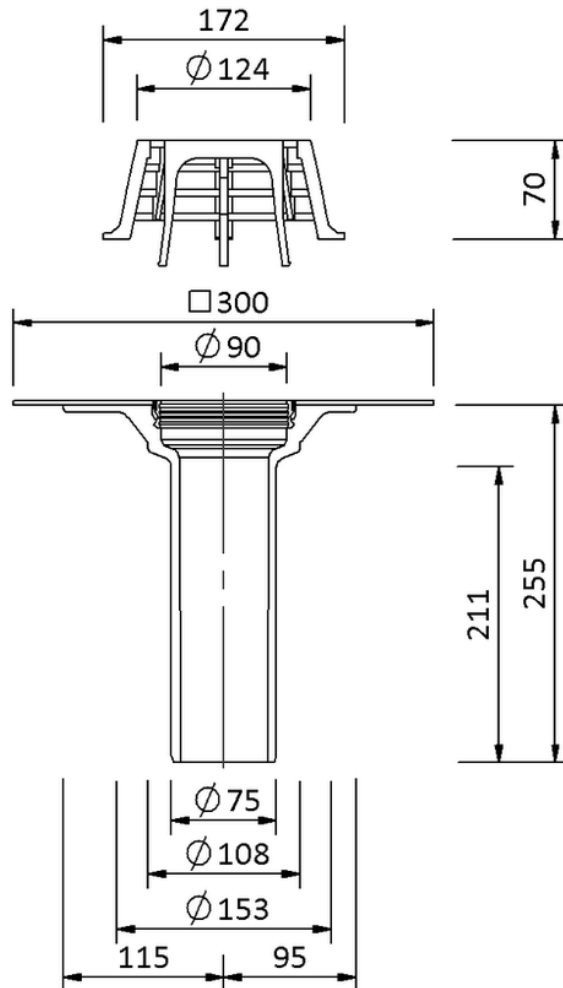

# Technische Zeichnung Sita**Compact** Near DN 70

SitaCompact Near DN 70, mit NovoProof mit Fügefläche-Manschette

Artikelnummer

190584