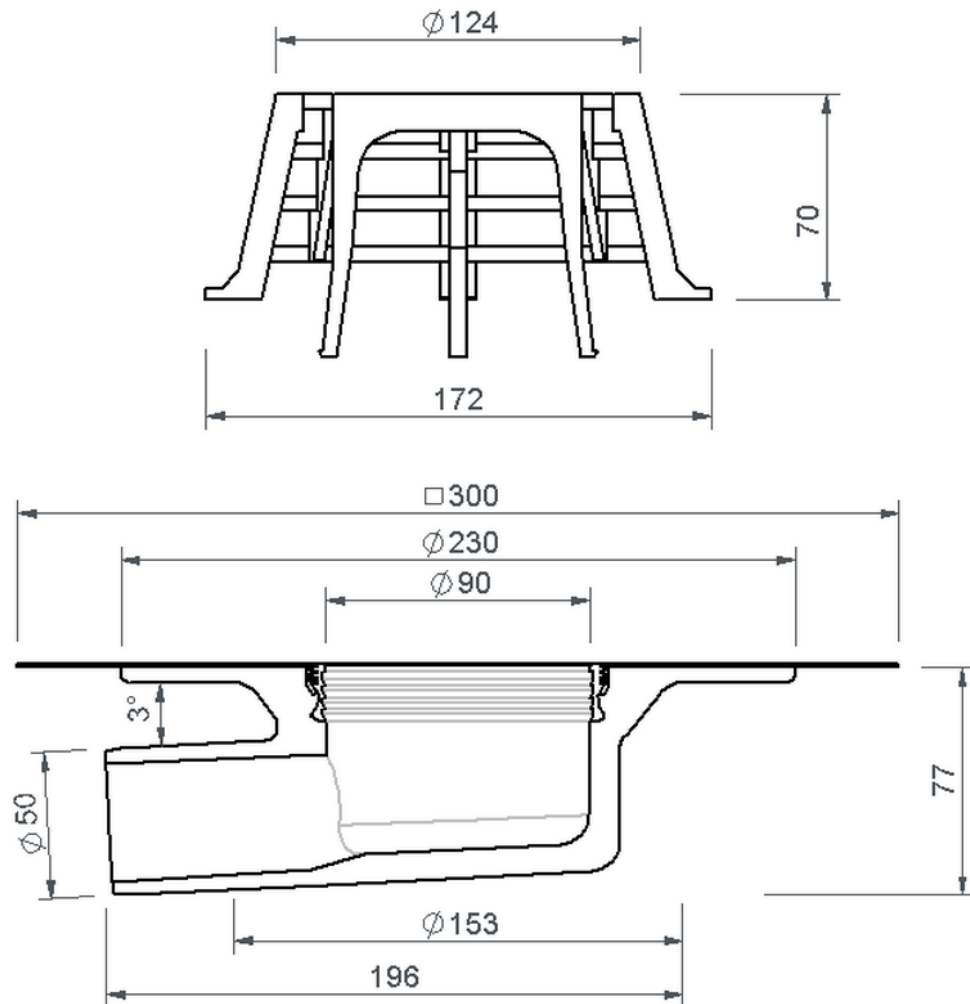

Technische Zeichnung Sita**Compact** abgewinkelt DN 50

SitaCompact abgewinkelt DN 50, mit Resitrix CL-Manschette

Artikelnummer

191201