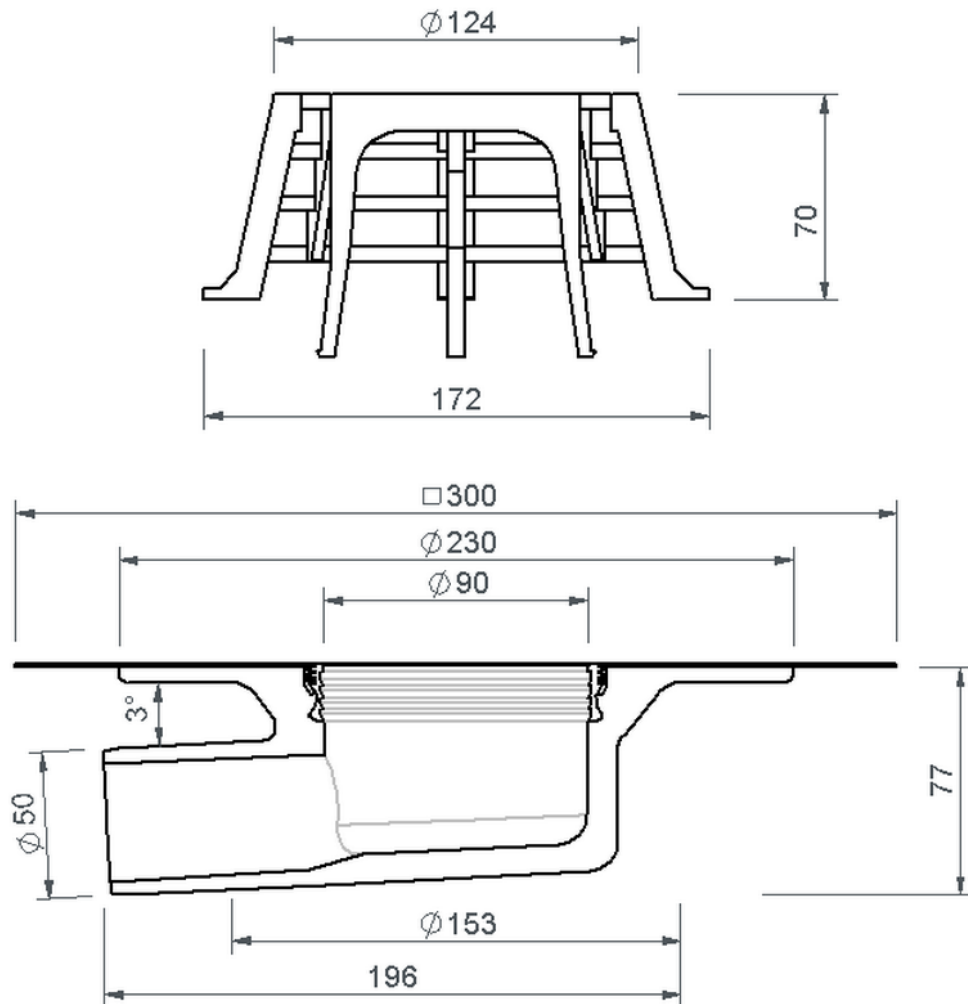

Technische Zeichnung Sita**Compact** abgewinkelt DN 50

SitaCompact abgewinkelt DN 50, mit Elevate QuickSeam SA Flashing-Manschette

Artikelnummer

191203