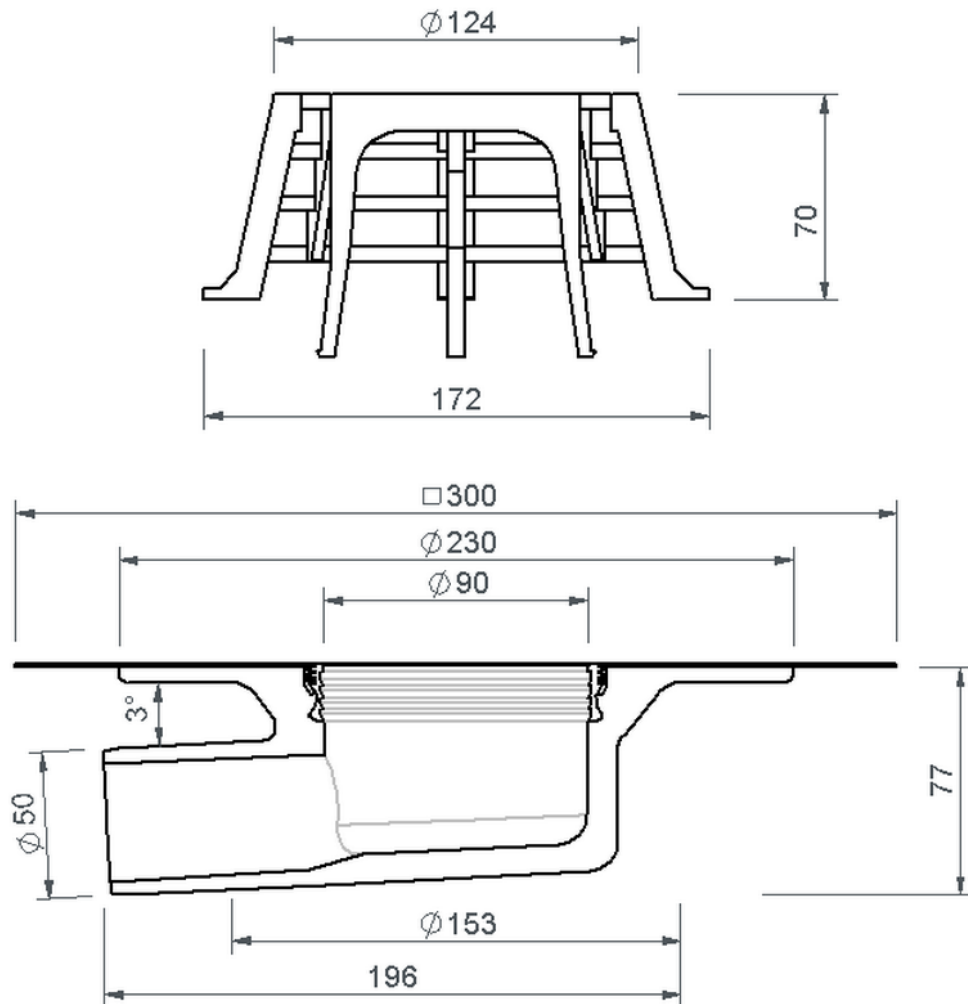

# Technische Zeichnung Sita**Compact** abgewinkelt DN 50

SitaCompact abgewinkelt DN 50, mit Mapeplan T D-Manschette

Artikelnummer

191204