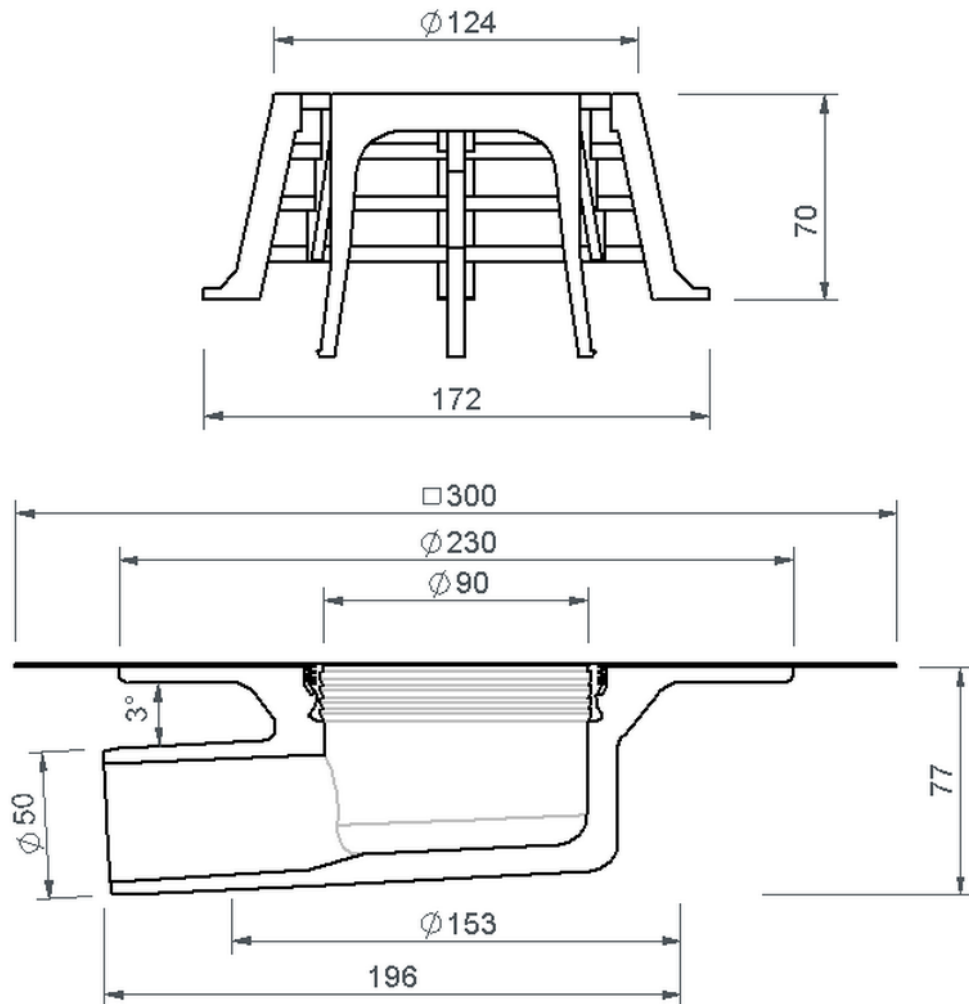

Technische Zeichnung Sita**Compact** abgewinkelt DN 50

SitaCompact abgewinkelt DN 50, mit Sikaplan 15G-Manschette

Artikelnummer

191209