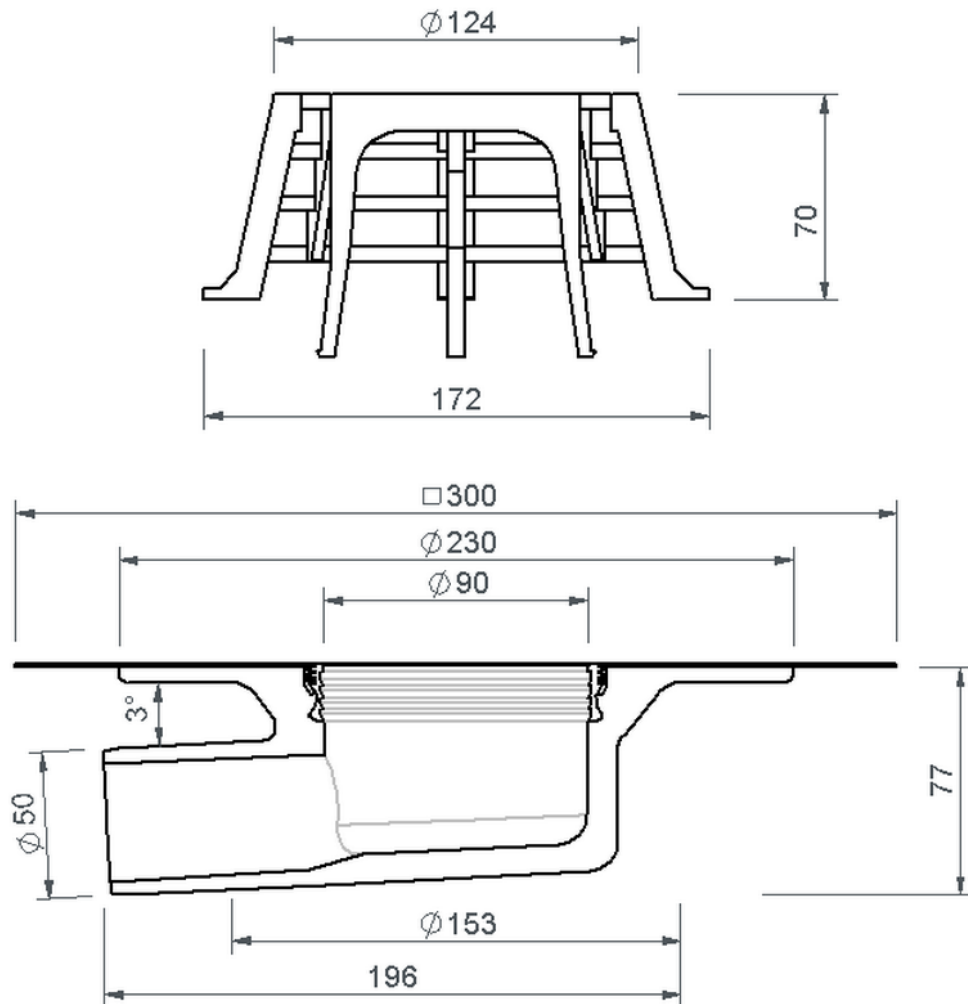

Technische Zeichnung Sita**Compact** abgewinkelt DN 50

SitaCompact abgewinkelt DN 50, mit Polyfin 4020 v-Manschette

Artikelnummer

191216