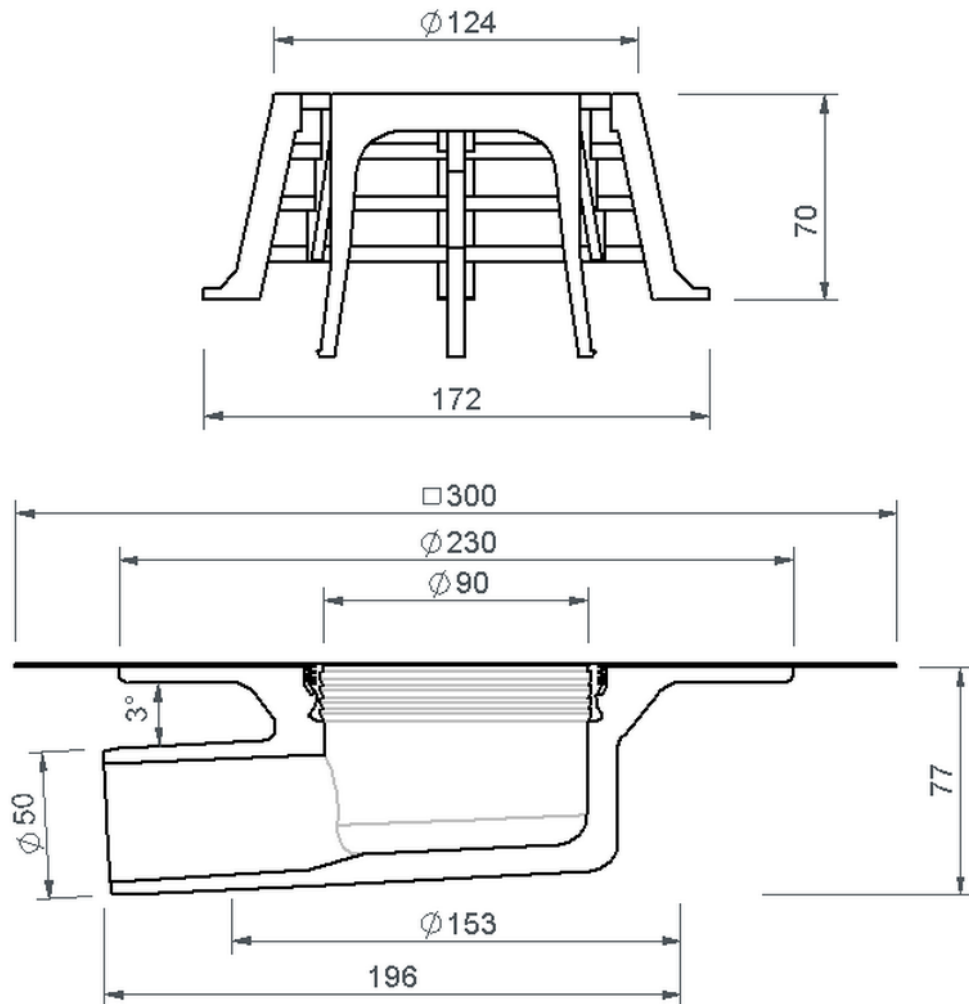

Technische Zeichnung Sita**Compact** abgewinkelt DN 50

SitaCompact abgewinkelt DN 50, mit Wolfin IB-Manschette

Artikelnummer

191220