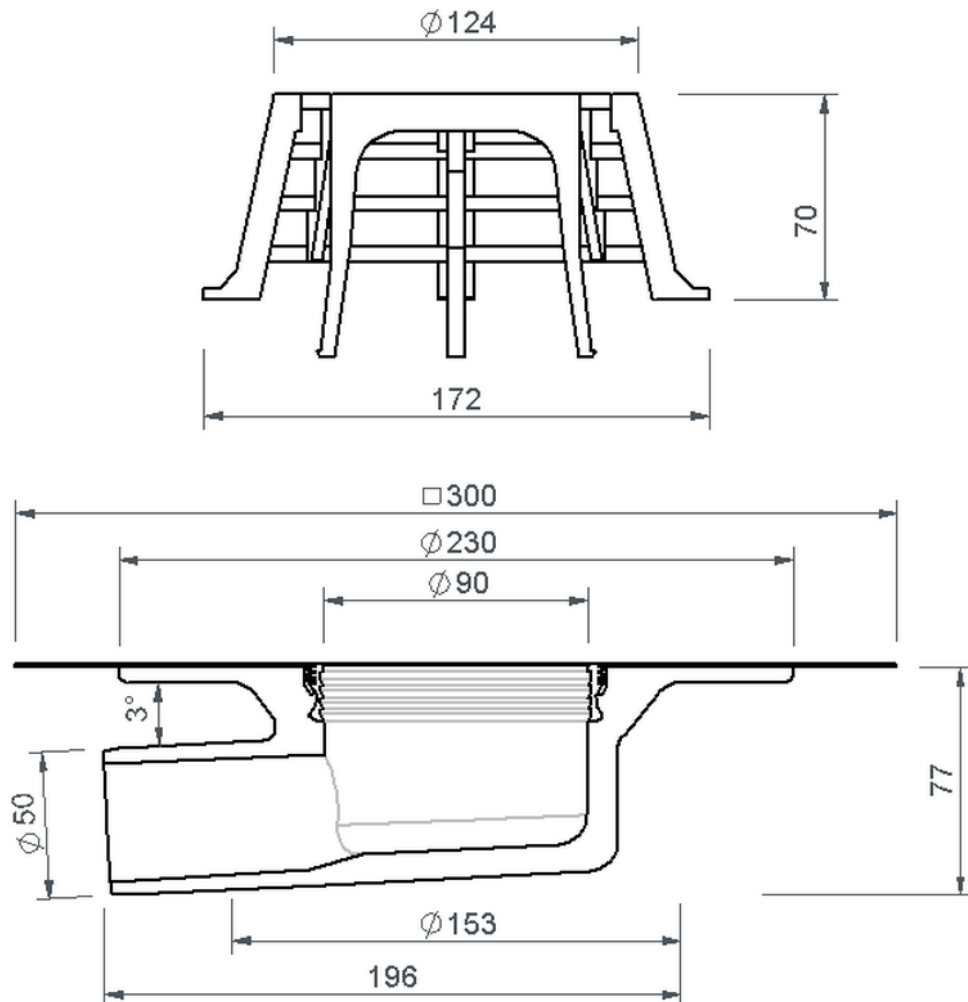

Technische Zeichnung Sita**Compact** abgewinkelt DN 50

SitaCompact abgewinkelt DN 50, mit Sarnafil-TG 66-15 beige-Manschette

Artikelnummer

191224