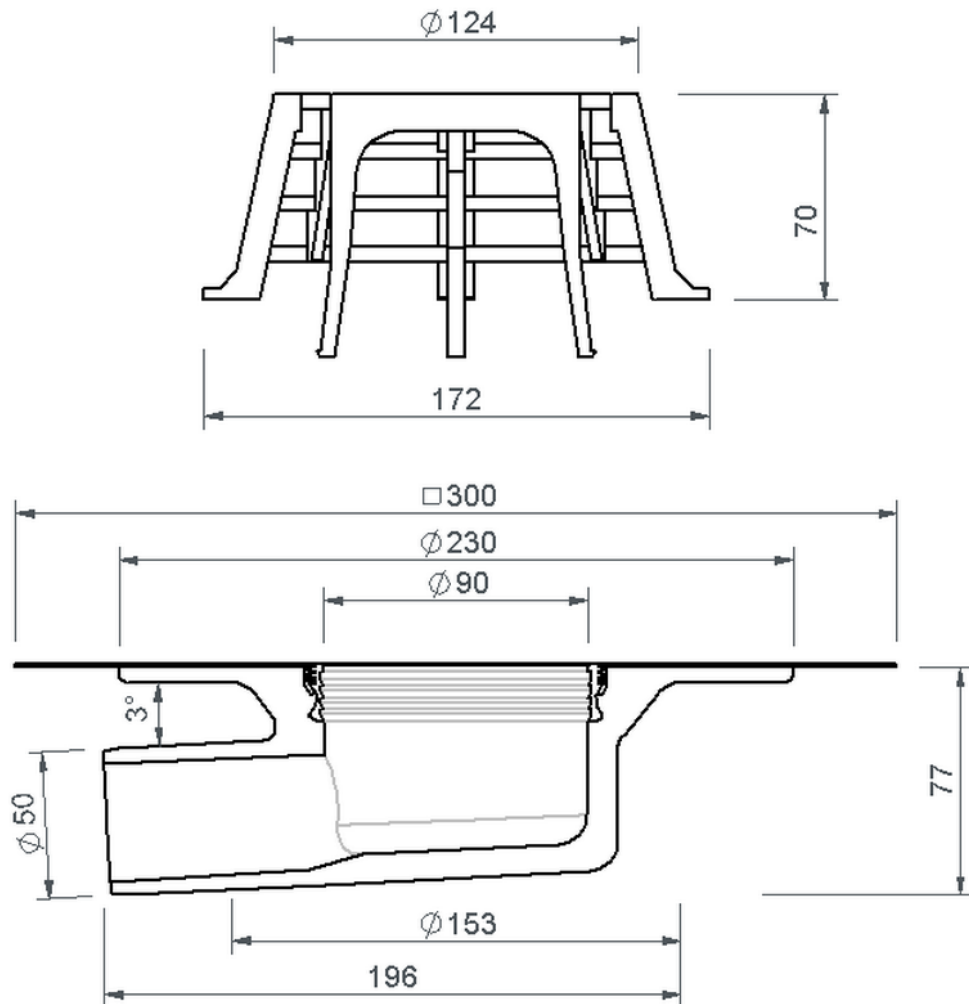

Technische Zeichnung Sita**Compact** abgewinkelt DN 50

SitaCompact abgewinkelt DN 50, mit Evalon V weiß-Manschette

Artikelnummer

191225