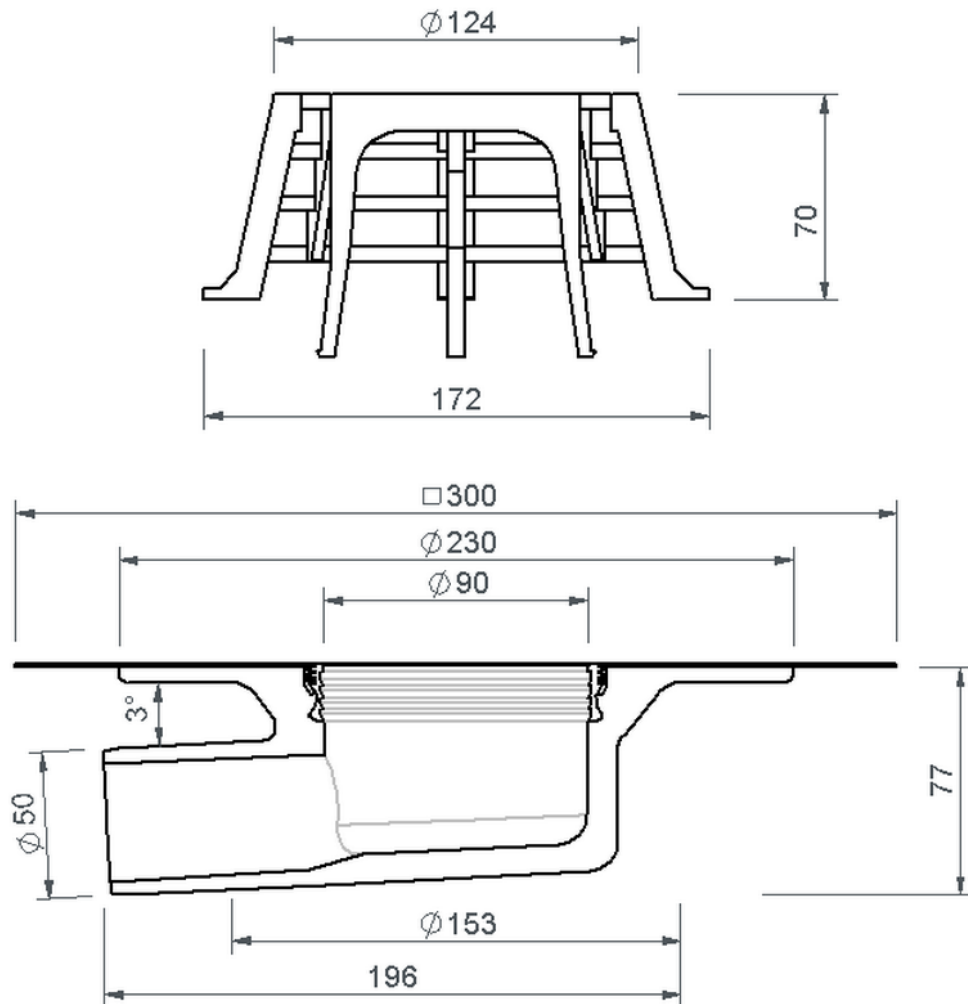

Technische Zeichnung Sita**Compact** abgewinkelt DN 50

SitaCompact abgewinkelt DN 50, mit Thermoplan TL perlweiß-Manchette

Artikelnummer

191229