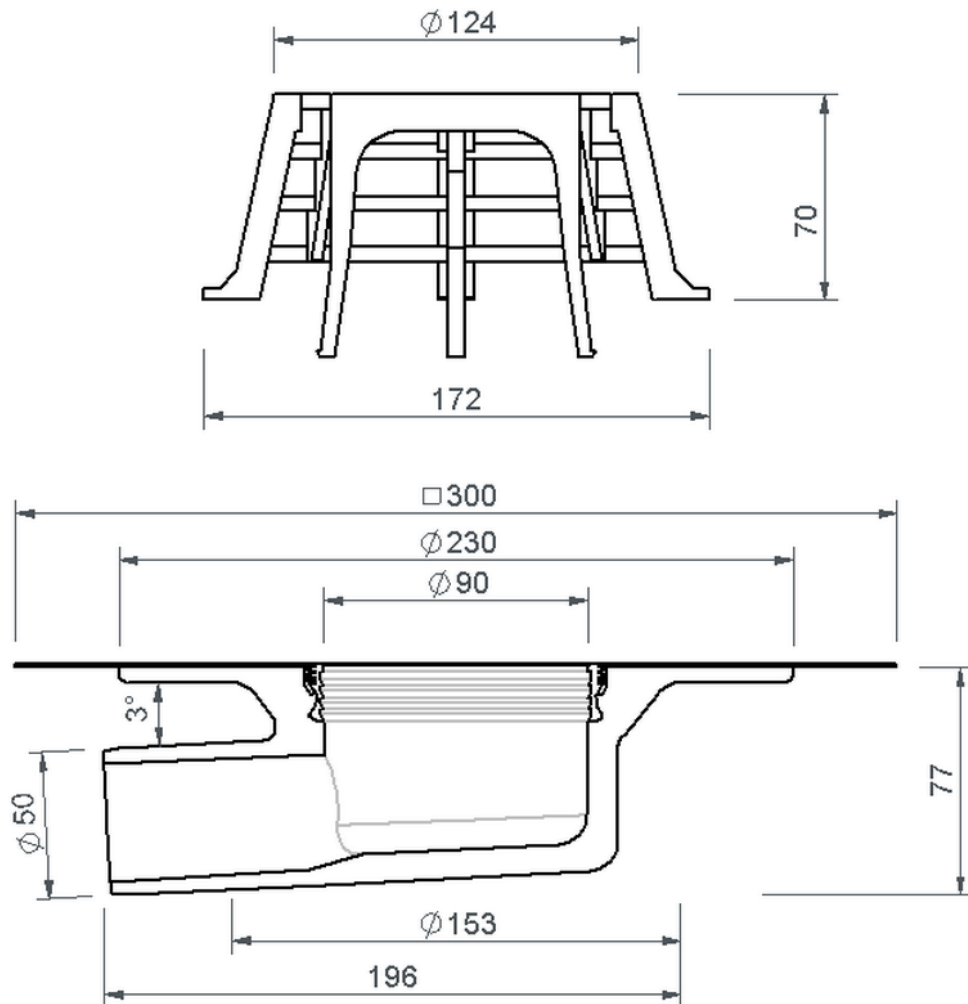

# Technische Zeichnung Sita**Compact** abgewinkelt DN 50

SitaCompact abgewinkelt DN 50, mit Flagon EP-S sandgrau-Man-  
schette

Artikelnummer

191231