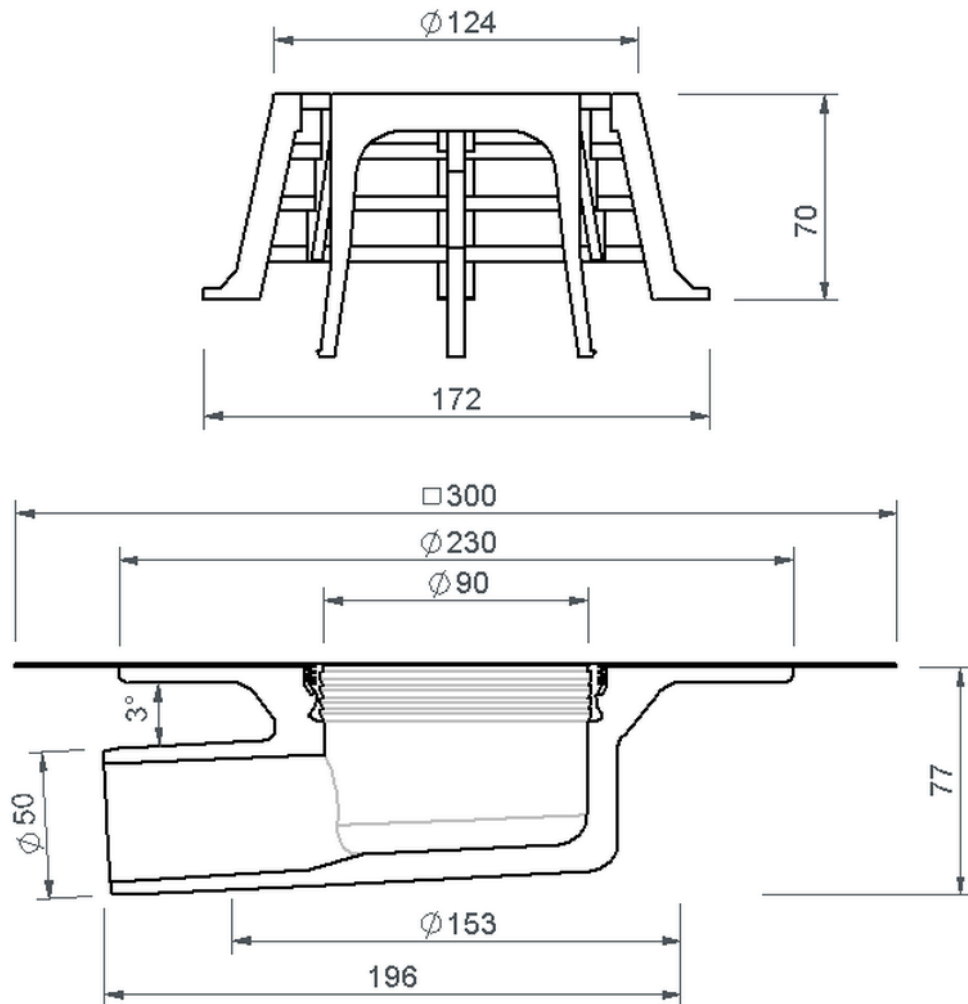

Technische Zeichnung Sita**Compact** abgewinkelt DN 50

SitaCompact abgewinkelt DN 50, mit Rhepanol HG 18-Manschette

Artikelnummer

191234